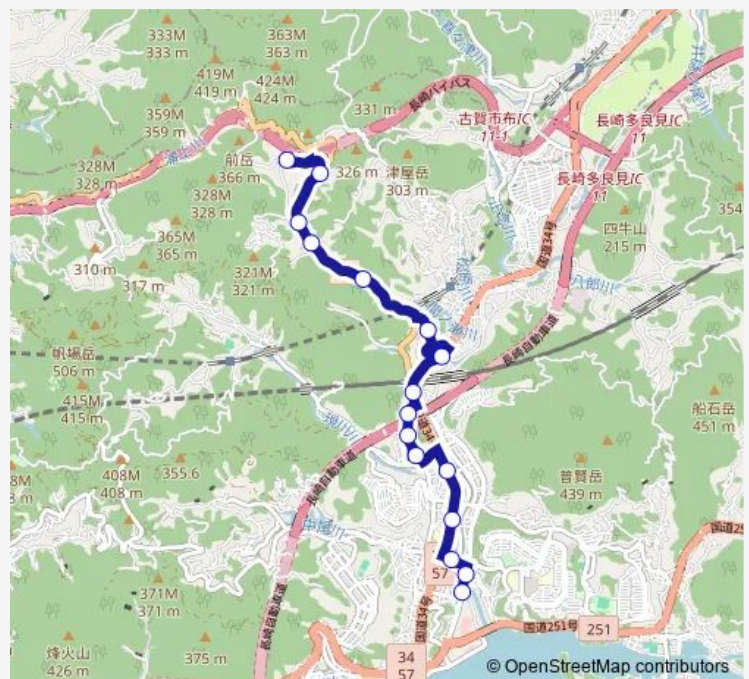

間の瀬上り

滝の上上り

滝の観音新田頭から

鶴の尾団地上り

鶴の尾上り

観音入口上り

平原（東長崎）上り

平間公民館馬場へ

東長崎営業所構内

馬場（矢上）上り

矢上上り

J a 東長崎支店かき道橋へ

かき道橋上り

イオン東長崎店上り

Route schedule

新田頭起終点 — イオン東長崎店上り

Monday	09:00-16:50
Tuesday	09:00-16:50
Wednesday	09:00-16:50
Thursday	09:00-16:50
Friday	09:00-16:50
Saturday	09:00-12:40
Sunday	09:00-12:40

Route info

Direction: 新田頭起終点

Stops: 16

Trip Duration: 0 hour 18 min