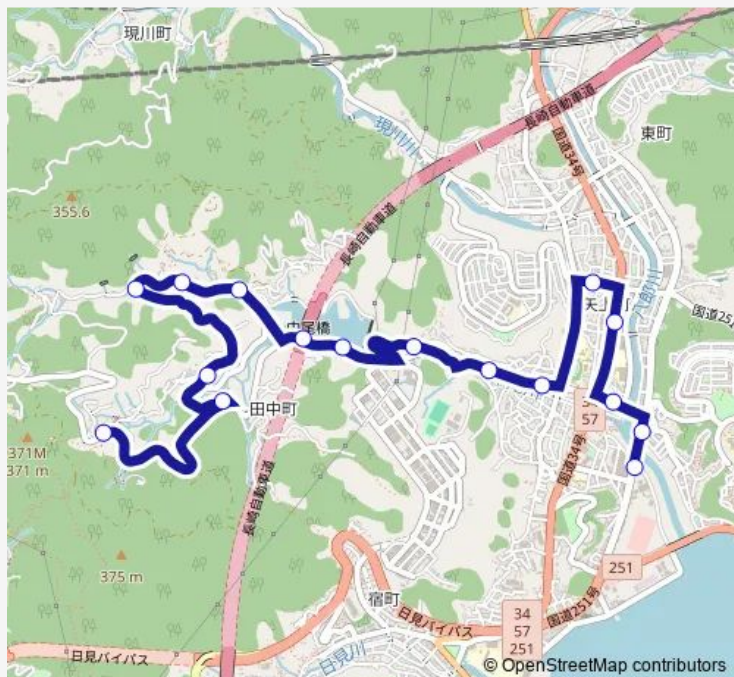

Monday 15:10-15:55

Tuesday 15:10-15:55

Wednesday 15:10-15:55

Thursday 15:10-15:55

Friday 15:10-15:55

Saturday —

Sunday —

Route info

Direction: 矢筈上り

Stops: 16

Trip Duration: 0 hour 18 min

■ イオン東長崎店 — イオン東長崎店矢上

Direction

矢筈上り — イオン東長崎店上り

16 stops

[Open route schedule](#)