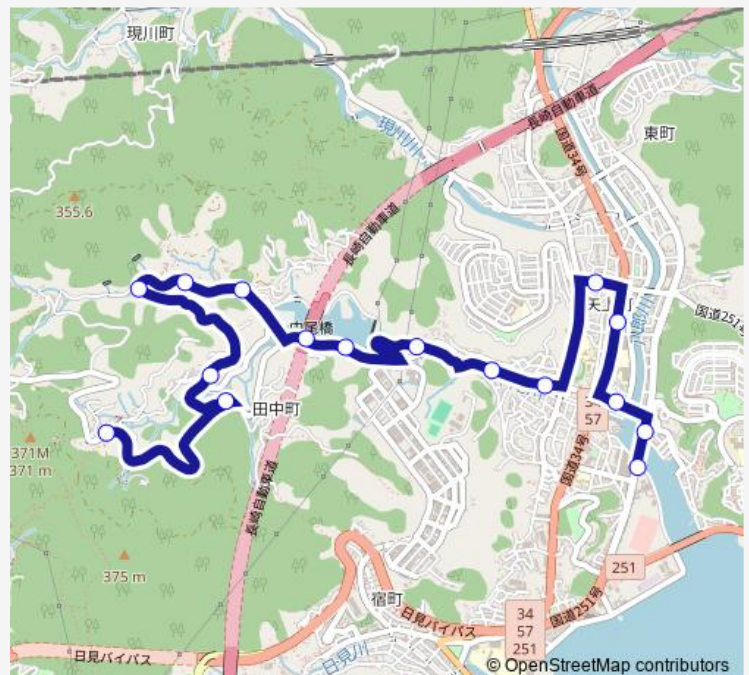

Monday 15:10-15:55

Tuesday 15:10-15:55

Wednesday 15:10-15:55

Thursday 15:10-15:55

Friday 15:10-15:55

Saturday —

Sunday —

Route info

Direction: 矢筈上り

Stops: 16

Trip Duration: 0 hour 18 min

■ イオン東長崎店 — イオン東長崎店矢上

Direction

矢筈上り — イオン東長崎店上り

16 stops

[Open route schedule](#)