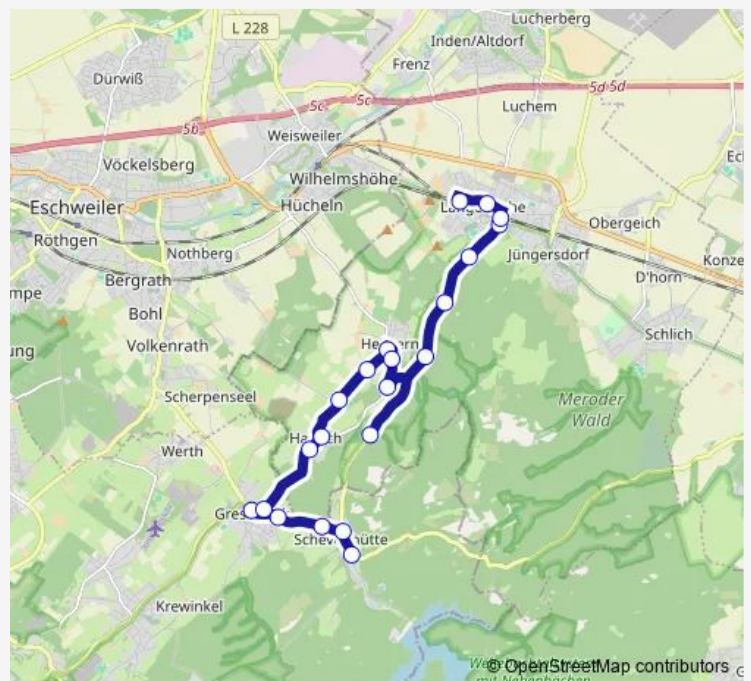

- Langerwehe, Bahnhof (Bus)
- Langerwehe, Kirche
- Langerwehe, Rathaus
- Langerwehe, Rothammer
- Langerwehe, Schönthal
- Langerwehe, Schönthal Schönthaler Hof
- Langerwehe, Hamich Krichelsmühle
- Langerwehe, Wenau
- Langerwehe, Heistern An der Kante
- Langerwehe, Heistern
- Langerwehe, Wenauer Höfchen
- Langerwehe, Heistern Friedhof
- Langerwehe, Hamich Am Pfuhl
- Langerwehe, Hamich Auf'm Kutsch
- Langerwehe, Hamich Transvaal
- Stolberg, Gressenich Gracht
- Stolberg, Gressenich Kapelle
- Stolberg, Gressenich Farmweg
- Stolberg, Schevenhütte Kirche
- Stolberg, Schevenhütte Hotel Roeb

Route schedule

Langerwehe, Bahnhof (Bus) — Stolberg, Schevenhütte Hotel Roeb

| | |
|-----------|-------------|
| Monday | 08:50-16:25 |
| Tuesday | 08:50-16:25 |
| Wednesday | 08:50-16:25 |
| Thursday | 08:50-16:25 |
| Friday | 08:50-16:25 |
| Saturday | — |
| Sunday | — |

Route info

Direction: Langerwehe, Bahnhof (Bus)

Stops: 20

Trip Duration: 0 hour 21 min

Direction

Stolberg, Schevenhütte Hotel Roeb — Langerwehe, Bahnhof (Bus)

21 stops

[Open route schedule](#)

Direction: Stolberg, Schevenhütte Hotel Roeb

Stops: 21

Trip Duration: 0 hour 22 min

Direction

Langerwehe, Hamich Auf'm Kutsch — Langerwehe,
Hamich Forsthaus Bovenberg

2 stops

[Open route schedule](#)

Langerwehe, Hamich Auf'm Kutsch