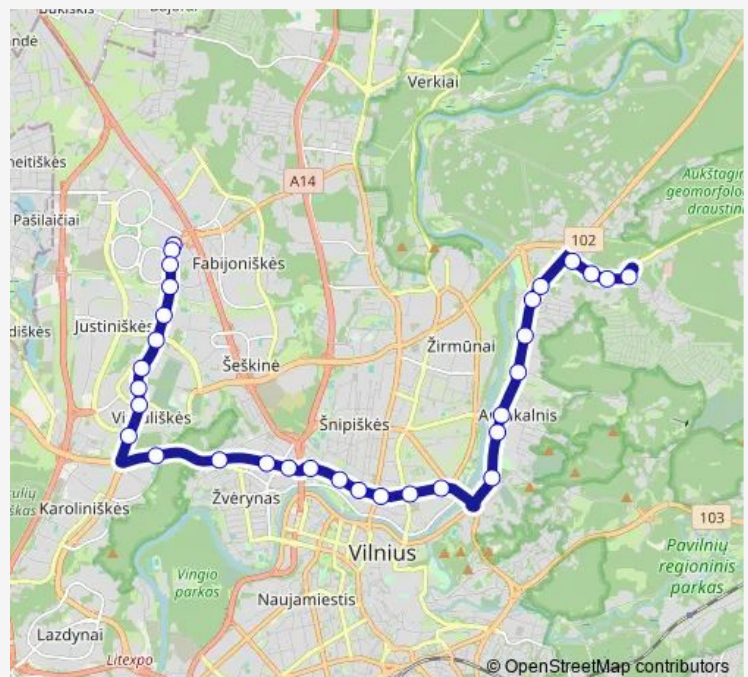

Thursday 05:06-22:40

Friday 05:06-22:40

Saturday 05:08-22:46

Sunday 05:48-22:46

Route info

Direction: Pašilaičių žiedas

Stops: 31

Trip Duration: 0 hour 50 min

19-2 — Pašilaičiai–Konstitucijos pr.–Antakalnis–Saulėtekis null

Petro Vileišio st.

Šilo tiltas

Klinikų st.

Tverečiaus st.

Antakalnis

Nemenčinės plentas

Saulėtekis

Vilniaus universitetas

Gedimino technikos universitetas

Senoji plytinė

Direction

Senoji plytinė — Viršilų st.

24 stops

[Open route schedule](#)

Senoji plytinė