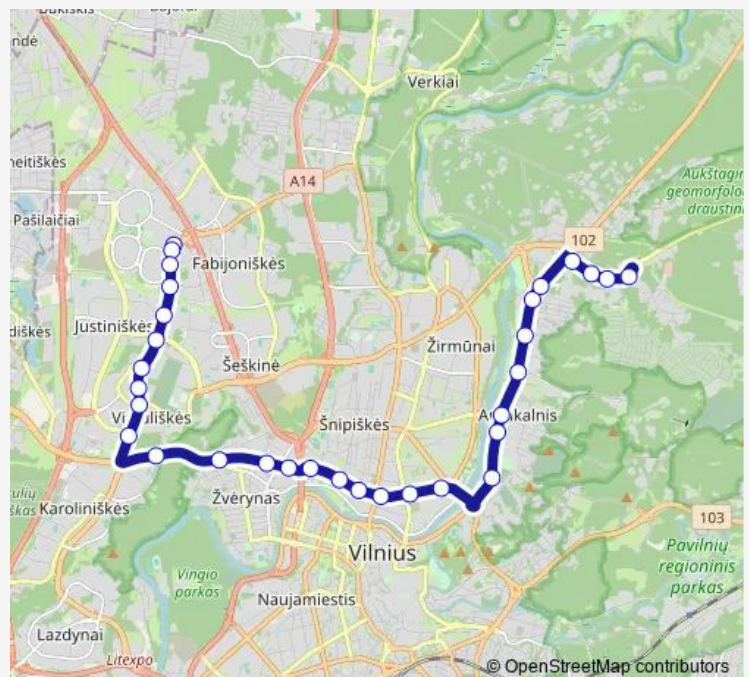

Teodoro Narbuto st.

Žvėrynas

Panorama

Švietimo akademija

Lietuvos sąjūdžio kelias

Nacionalinė dailės galerija

Europos aikštė

Lvivo st.

Rinktinės st.

Šeimyniškių st.

Leono Sapiegos st.

Route schedule

Pašilaičių žiedas — Senoji plytinė

Monday	05:06-22:40
Tuesday	05:06-22:40
Wednesday	05:06-22:40
Thursday	05:06-22:40
Friday	05:06-22:40
Saturday	05:08-22:46
Sunday	05:48-22:46

Route info

Direction: Pašilaičių žiedas

Stops: 31

Trip Duration: 0 hour 46 min

19-2 — Pašilaičiai–Konstitucijos pr.–Antakalnis–Saulėtekis null

BusMaps

Petro Vileišio st.

Šilo tiltas