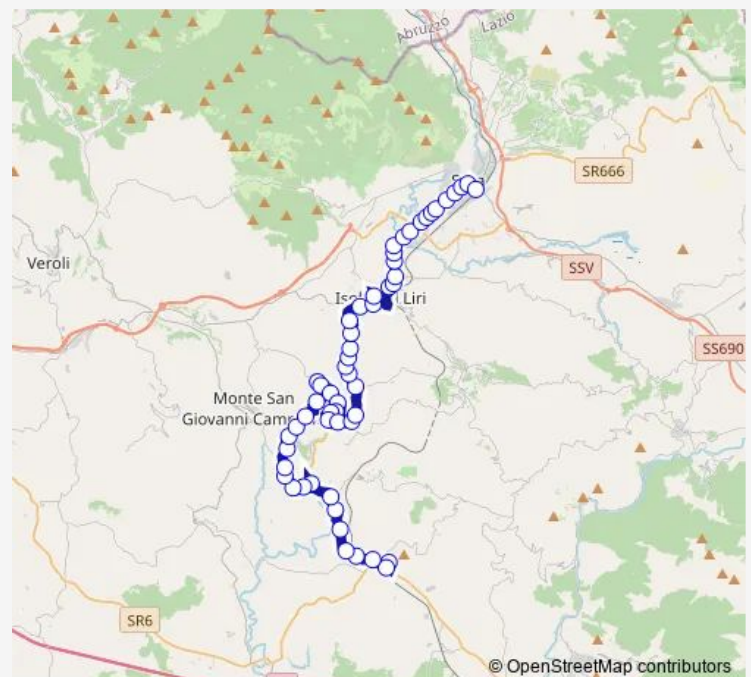

MONTE S. GIOVANNI C. | Girate # f6705

MONTE S. GIOVANNI C. | Via Girate Via Mandrella # f6706

MONTE S. GIOVANNI C. | Vona # f6707

MONTE S. GIOVANNI C. | Chiaiamari # f6709

MONTE S. GIOVANNI C. | Via Colli Via Sione # f6689

### Route schedule

Arce | Via Marconi Via Magni # f5271 — Sora | Stazione FS # f5890

Monday 06:55-07:30

Tuesday 06:55-07:30

Wednesday 06:55

Thursday 06:55-07:30

Friday 06:55-07:30

Saturday 06:55-07:30

### Route info

Direction: Arce | Via Marconi Via Magni # f5271

Stops: 55

Trip Duration: 0 hour 40 min

Arce - Sora # Ar39a

MONTE S. GIOVANNI C. | Via Sione Via Colle Zoppo # f6934

MONTE S. GIOVANNI C. | Vado Pantano # f6935