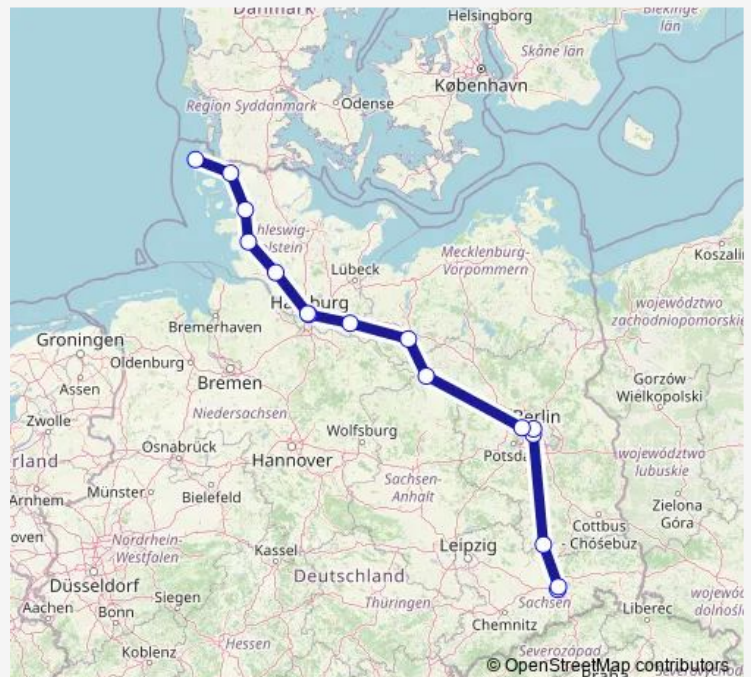

Direction

Dresden Hbf — Rostock Hbf

10 stops

[Open route schedule](#)

Dresden Hbf

Dresden-Neustadt

Elsterwerda

Berlin Südkreuz

Berlin Hbf (tief)

Berlin-Spandau

Wittenberge

Ludwigslust

Schwerin Hbf

Rostock Hbf

Route schedule

Dresden Hbf — Rostock Hbf

Monday	06:44
Tuesday	08:36
Wednesday	08:36
Thursday	06:44
Friday	06:44
Saturday	06:44
Sunday	08:36

Route info

Direction: Dresden Hbf

Stops: 10

Trip Duration: 4 hour 53 min

Direction

Dresden Hbf — Westerland(Sylt)

16 stops

[Open route schedule](#)

Dresden Hbf

Dresden-Neustadt

Elsterwerda

Berlin Südkreuz

Berlin Hbf (tief)

Berlin-Spandau