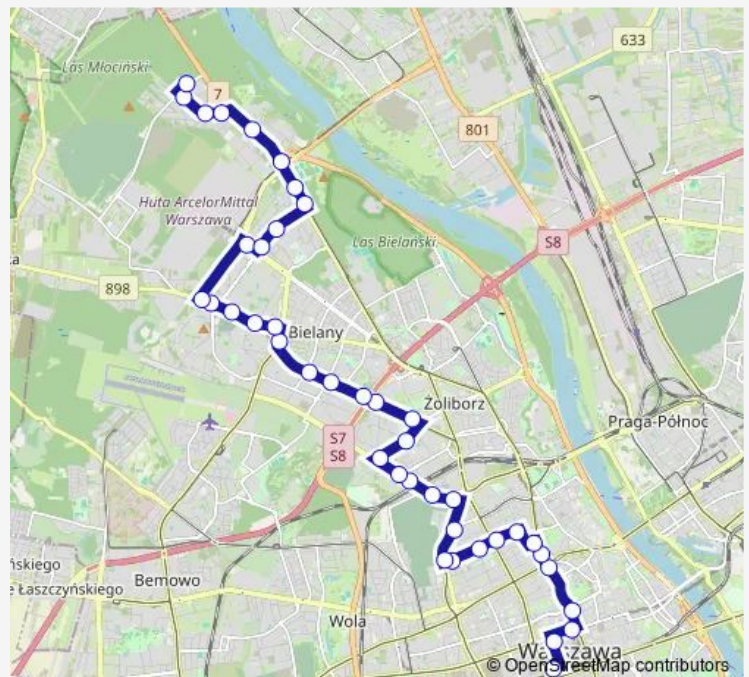

Metro Świętokrzyska

Królewska

Pl. Bankowy

Metro Ratusz Arsenal

Zamenhofa

Nalewki-Muzeum

Anielewicza

Smocza

Przasnyska

Sady Żoliborskie

Włociańska

**Route schedule**

Dw. Centralny — Młociny-Uksw

Monday	03:45-02:45 <sup>+1</sup>
Tuesday	03:45-02:45 <sup>+1</sup>
Wednesday	03:45-02:45 <sup>+1</sup>
Thursday	03:45-02:45 <sup>+1</sup>
Friday	03:45-02:45 <sup>+1</sup>
Saturday	03:45-02:45 <sup>+1</sup>
Sunday	03:45-02:45 <sup>+1</sup>

**Route info**

Direction: Dw. Centralny

Stops: 41

Trip Duration: 0 hour 41 min

■ N41 — Młociny-Uksw – Dw. Centralny

Park Olszyna

Rudnickiego

Piaski

Al. Reymonta

Andersena

Aspekt

Cm. Wawrzyszewski

Bogusławskiego

Popiela

Metro Młociny

Sokratesa