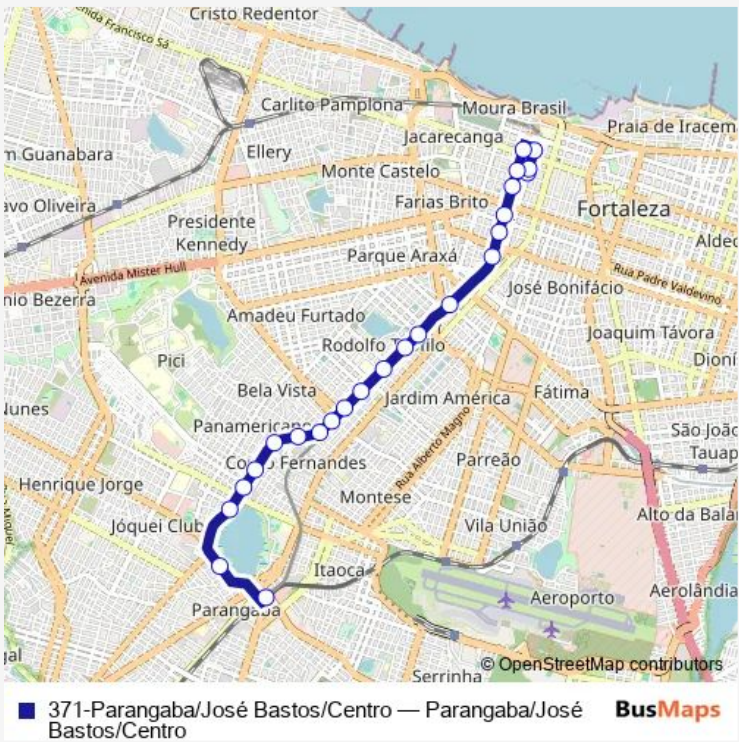

Bus 371-Parangaba/José Bastos/Centro Parangaba/José Bastos/Centro

[Go to website](#)

Direction
 Avenida Tristão Gonçalves, Sn — Praça Terminal Parangaba, Sn

24 stops

[Open route schedule](#)

- Avenida Tristão Gonçalves, Sn
- Avenida Tristão Gonçalves, 500
- Avenida Tristao Goncalves, 211
- Avenida Imperador, 262
- Avenida Imperador, 550
- Avenida Imperador, 462
- Avenida Imperador, 1190
- Avenida Imperador, 1360
- Avenida Imperador, 1738
- Avenida Carapinima, 2415
- Avenida Jose Bastos, Sn
- Avenida Jose Bastos, 2840
- Avenida Jose Bastos, Sn
- Avenida Jose Bastos, 3830
- Avenida Jose Bastos, 4140
- Avenida Jose Bastos, Sn
- Avenida Jose Bastos, 4536a
- Avenida Américo Barreira, S/N4855
- Avenida Américo Barreira, 5284
- Avenida Américo Barreira, 5626

Route schedule
 Avenida Tristão Gonçalves, Sn — Praça Terminal Parangaba, Sn

Monday	05:42-20:11
Tuesday	05:42-20:11
Wednesday	05:42-20:11
Thursday	05:42-20:11
Friday	05:42-20:11
Saturday	—
Sunday	—

Route info

Direction: Avenida Tristão Gonçalves, Sn

Stops: 24

Trip Duration: 0 hour 33 min

Avenida Américo Barreira, 5868

Avenida Américo Barreira, 6180

RUA PRO Gomes Brasil, 367

Praça Terminal Parangaba, Sn

Direction

Praça Terminal Parangaba, Sn — Avenida Tristão Gonçalves, Sn

22 stops

[Open route schedule](#)

Praça Terminal Parangaba, Sn

Avenida Carlos Amora, 34

RUA Professor Gomes Brasil, 306

Avenida Américo Barreira, 6180