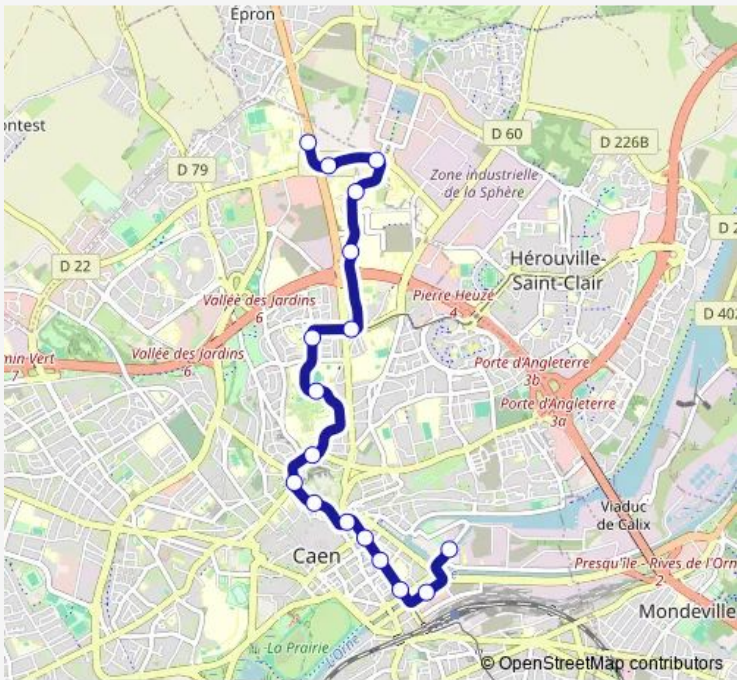

**Tram T2 Caen Campus 2 - Caen Presqu'île**

[Go to website](#)

**Direction**  
 Presqu'île — Campus 2  
 17 stops  
[Open route schedule](#)

- Presqu'île
- Gare - Rives de l'Orne
- Quai de Juillet
- Résistance Saint-Jean
- Bernières
- Saint-Pierre
- Château Quatrans
- Place de la Mare
- Université
- Crous-Suaps
- Calvaire Saint-Pierre
- Copernic
- Chu
- Campus 4
- Citis
- Côte de Nacre
- Campus 2

Route info  
 Direction: Presqu'île  
 Stops: 17  
 Trip Duration: 0 hour 27 min

T2 — Caen Campus 2 - Caen Presqu'île **BusMaps**

## Direction

Campus 2 — Presqu'île

17 stops

[Open route schedule](#)

Campus 2

Côte de Nacre

Citis

Campus 4

## Route schedule

Campus 2 — Presqu'île

Monday 05:38-23:42

Tuesday 05:38-23:42

Wednesday 05:38-23:42

Thursday 05:38-23:42

Friday 05:38-23:42

Saturday 05:38-23:42