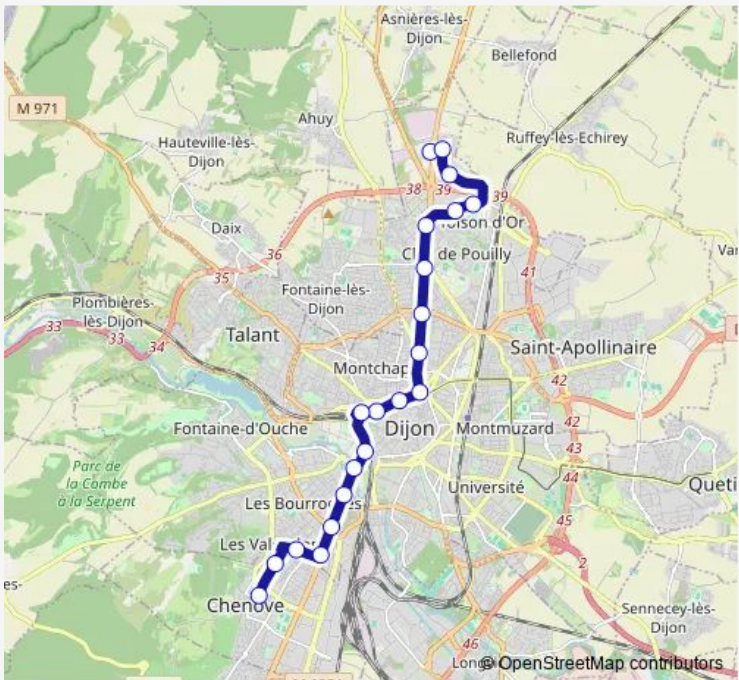

Tram T2 Chenove Centre <> Dijon Valmy

[Go to website](#)

Direction
 Dijon Valmy — Chenôve Centre
 21 stops
[Open route schedule](#)

- Dijon Valmy
- Giroud
- Pôle Santé
- Zénith
- Toison d'Or
- Europe - Simone Veil
- Nation
- Junot
- Drapeau
- République
- Godrans Les Halles
- Darcy
- Foch Gare
- Monge Cité de la gastronomie
- 1er Mai
- Jaurès
- Bourroches
- Carraz
- Valendons
- Le Mail
- Chenôve Centre

Route schedule
 Dijon Valmy — Chenôve Centre

Monday	05:05-00:45 ⁺¹
Tuesday	05:05-00:45 ⁺¹
Wednesday	05:05-00:45 ⁺¹
Thursday	05:05-00:45 ⁺¹
Friday	05:05-00:45 ⁺¹
Saturday	04:58-00:45 ⁺¹
Sunday	06:19-00:45 ⁺¹

Route info
 Direction: Dijon Valmy
 Stops: 21
 Trip Duration: 0 hour 39 min

T2 — Chenove Centre <> Dijon Valmy **BusMaps**

Direction

Dijon Valmy — Chenôve Centre

21 stops

[Open route schedule](#)

Dijon Valmy

Trip Duration: 0 hour 38 min

Direction

Dijon Valmy — Chenôve Centre

21 stops

[Open route schedule](#)

Dijon Valmy

Giroud

Pôle Santé