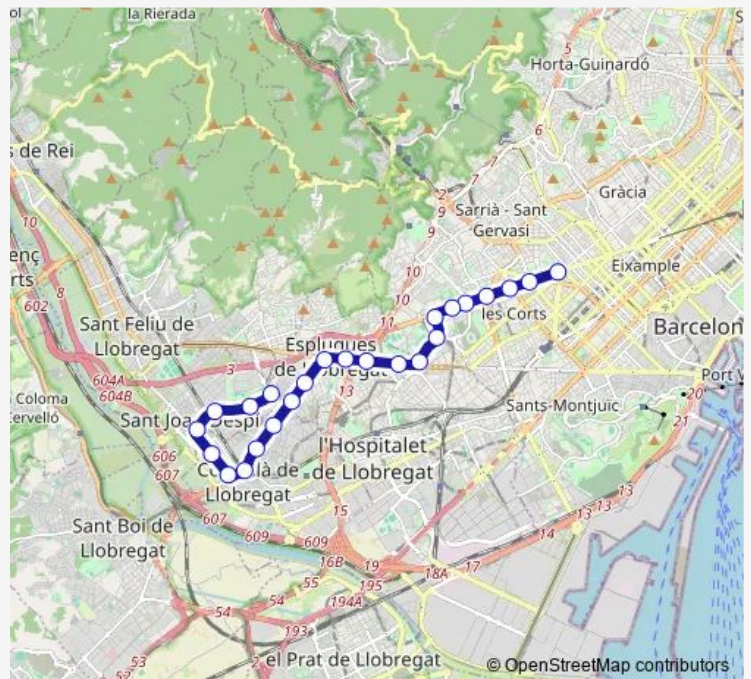

Les Aigües

Fontsanta | Fatjó

Bon Viatge

Route schedule

Francesc Macià — Llevant - Les planes

Monday	04:16-02:46 <sup>+1</sup>
Tuesday	03:16-02:46 <sup>+1</sup>
Wednesday	03:16-02:46 <sup>+1</sup>
Thursday	03:16-02:06 <sup>+1</sup>
Friday	04:16-02:46 <sup>+1</sup>
Saturday	03:16-02:00 <sup>+1</sup>
Sunday	05:00-02:06 <sup>+1</sup>

Route info

Direction: Francesc Macià

Stops: 24

Trip Duration: 0 hour 37 min

T2 — Llevant\_Les Planes-Francesc Macià

La Font Santa

Centre Miquel Martí i Pol

Llevant - Les planes

## Direction

Llevant - Les planes — Francesc Macià

24 stops

[Open route schedule](#)

Llevant - Les planes

Centre Miquel Martí i Pol

La Fontsanta

Bon Viatge