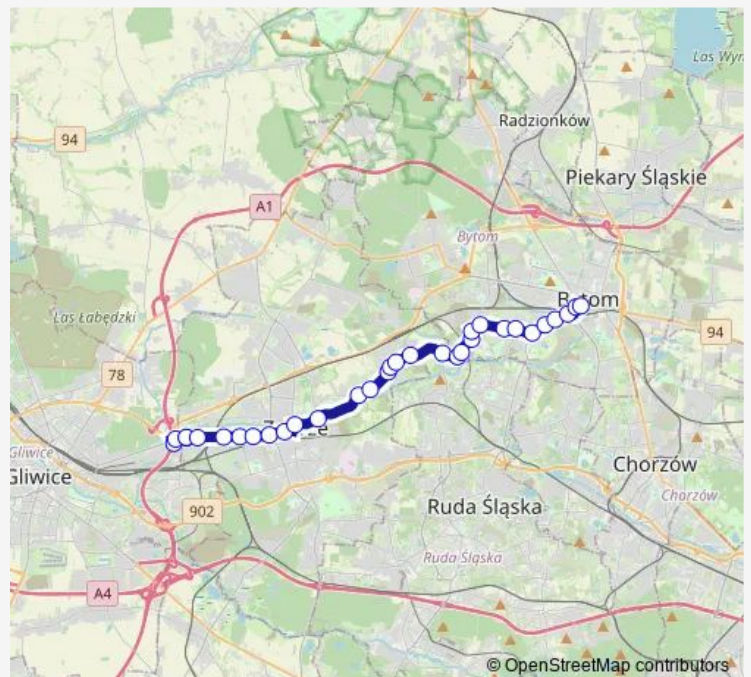

Biskupice Schronisko nż

granica BYTO - ZABR (BobrekT)

Bobrek Osiedle Pod Brzozami

Route schedule

Gliwice Zajezdnia Dysp. [tech] — Bytom Plac Sikorskiego

Monday —

Tuesday —

Wednesday —

Thursday 03:49-00:13⁺¹

Friday 03:18

Saturday —

Sunday —

Route info

Direction: Gliwice Zajezdnia Dysp. [tech]

Stops: 32

Trip Duration: 0 hour 50 min

T2 — Gliwice Zajezdnia - Bytom Plac Sikorskiego

Bobrek Szkoła nż

Bobrek Ratusz

Bobrek Wytrwałych

Szombierki Elektrownia

Szombierki Ratusz

Szombierki Kościół

Szombierki Kolonia Górnicza