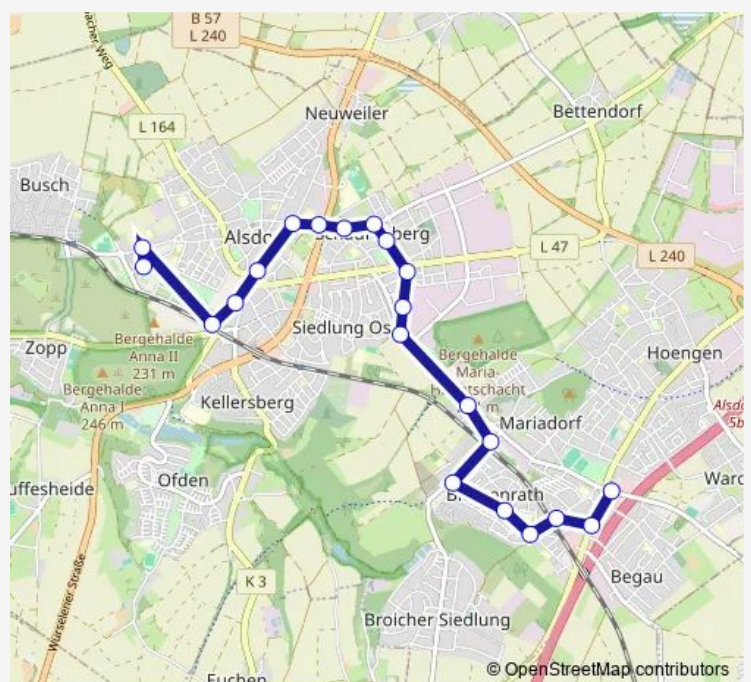

Route schedule

Alsdorf, Mariadorf Dreieck — Alsdorf, Annapark Bahnhof (Bus)

Monday 16:01

Tuesday 16:01

Wednesday 16:01

Thursday 16:01

Friday 16:01

Saturday —

Sunday —

Route info

Direction: Alsdorf, Mariadorf Dreieck

Stops: 19

Trip Duration: 0 hour 22 min

Direction

Alsdorf, Mariadorf Dreieck — Alsdorf, Annapark Bahnhof
(Bus)

25 stops

[Open route schedule](#)

Alsdorf, Mariadorf Dreieck

Alsdorf, Mariadorf Altes Rathaus

Alsdorf, Mariadorf Südpark (Sportplatz)

Alsdorf, Mariadorf Jahnstraße

Alsdorf, Mariadorf Pützdrieschstraße

Alsdorf, Hoengen Langstraße

Friday 06:55-12:55

Saturday —

Sunday —

Route info

Direction: Alsdorf, Mariadorf Dreieck

Stops: 25

Trip Duration: 0 hour 28 min

Direction