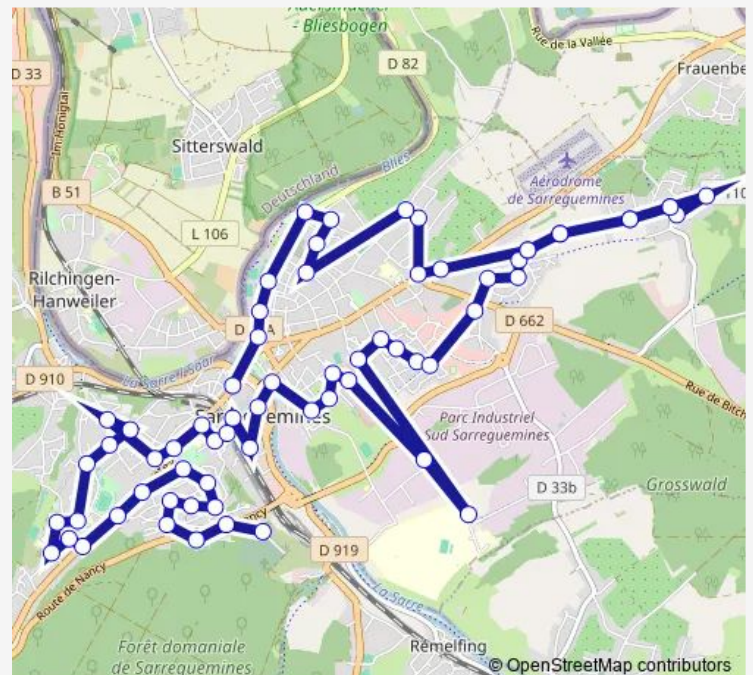

### Route schedule

Cimetière — Utzschneider

Monday —

Tuesday —

Wednesday —

Thursday —

Friday —

Saturday —

### Route info

Direction: Cimetière

Stops: 66

Trip Duration: 1 hour 7 min

■ Desserte 2

Montagne Hôpital

Lycée De Pange

Parc Muguets

Pont Sncf

Sibille

Gare Routière et Sncf

Hôtel De Ville

Cité

Oster Tirailleurs

Rousseau

Bastille