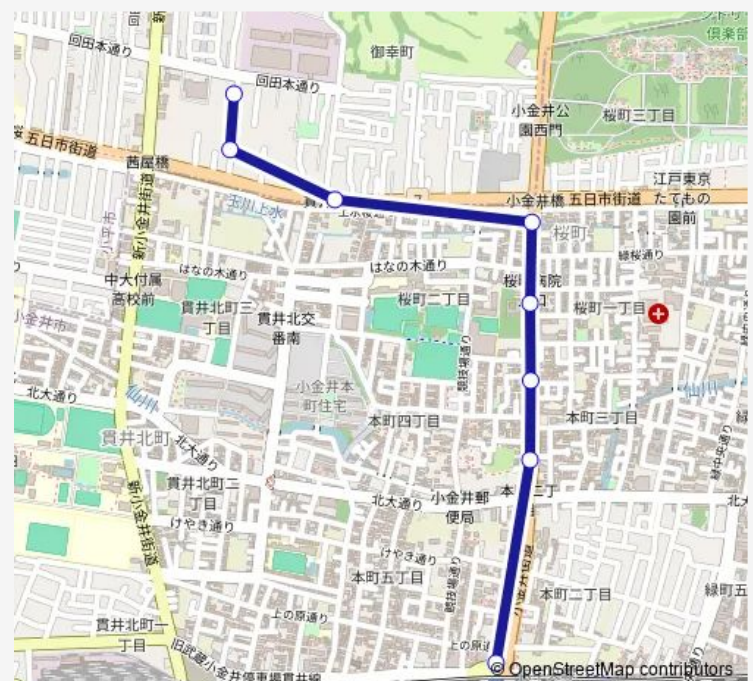

Direction

武蔵小金井駅 — 国際電気前

8 stops

[Open route schedule](#)

武蔵小金井駅

本町二丁目 (小金井市)

本町四丁目

桜町病院

小金井橋

貫井橋

御幸町西

国際電気前

Route schedule

武蔵小金井駅 — 国際電気前

Monday 07:34-08:34

Tuesday 07:34-08:34

Wednesday 07:34-08:34

Thursday 07:34-08:34

Friday 07:34-08:34

Saturday —

Sunday —

Route info

Direction: 武蔵小金井駅

Stops: 8

Trip Duration: 0 hour 10 min