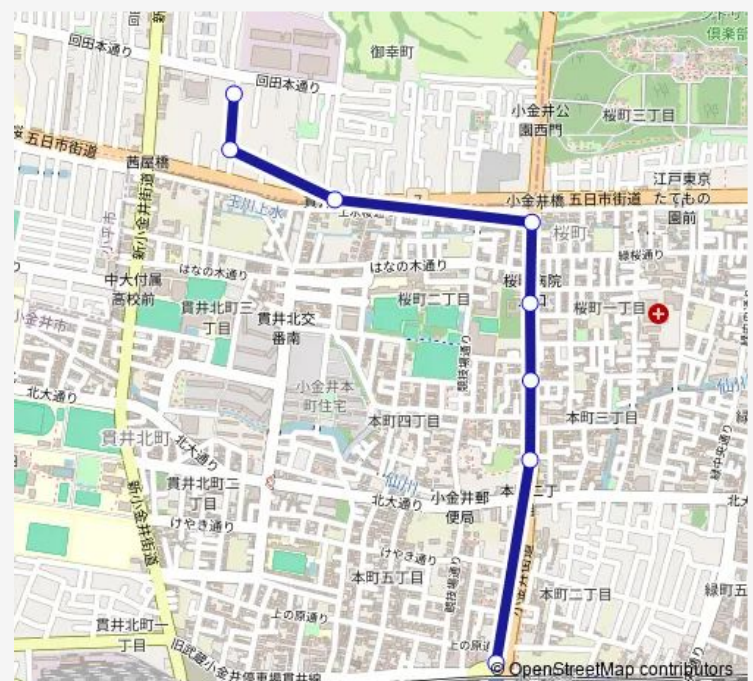

Direction

武蔵小金井駅 — 国際電気前

8 stops

[Open route schedule](#)

武蔵小金井駅

本町二丁目 (小金井市)

本町四丁目

桜町病院

小金井橋

貫井橋

御幸町西

国際電気前

Route schedule

武蔵小金井駅 — 国際電気前

Monday 07:34-08:34

Tuesday 07:34-08:34

Wednesday 07:34-08:34

Thursday 07:34-08:34

Friday 07:34-08:34

Saturday —

Sunday —

Route info

Direction: 武蔵小金井駅

Stops: 8

Trip Duration: 0 hour 10 min