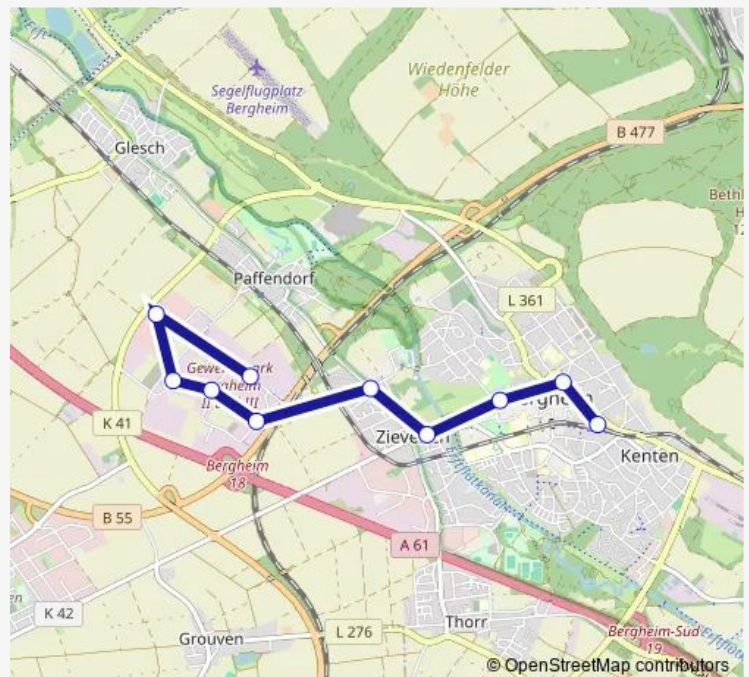

### Direction

Bergheim Paffendorf Kopernikusstr. — Bergheim Bf

10 stops

[Open route schedule](#)

Bergheim Paffendorf Kopernikusstr.

Bergheim Paffendorf TK-Maxx

Bergheim Paffendorf Friedrich-Bessel-Str.

Bergheim Paffendorf Walter-Gropius-Str.

Bergheim Paffendorf Willy-Messerschmitt-Str.

Bergheim Zieverich Zievericher Mühle

Bergheim Zieverich Aachener Str.

Bergheim Am Knöchelsdamm

Bergheim Rathaus

Bergheim Bf

### Route schedule

Bergheim Paffendorf Kopernikusstr. — Bergheim Bf

Monday 12:07-23:07

Tuesday 12:07-23:07

Wednesday 12:07-23:07

Thursday 12:07-23:07

Friday 12:07-23:07

Saturday —

### Route info

Direction: Bergheim Paffendorf Kopernikusstr.

Stops: 10

Trip Duration: 0 hour 18 min