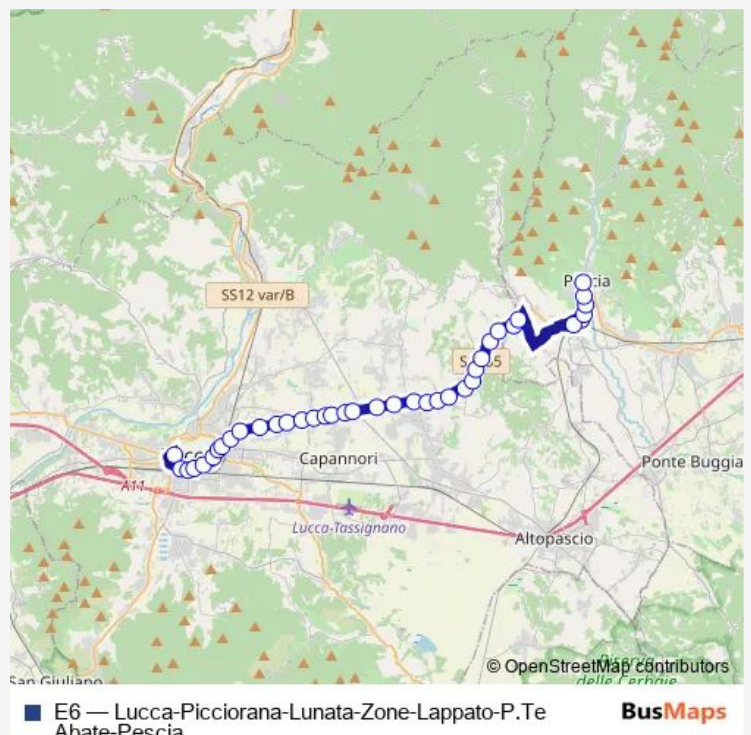

## Bus E6 Lucca-Piccorana-Lunata-Zone-Lappato-P.Te Abate-Pescia

[Go to website](#)

### Direction

Pescia — Verdi 5

48 stops

[Open route schedule](#)

- Pescia
- Via Garibaldi Mercato Fiori
- Via Garibaldi Ang.P.Te Marchi
- Pescia Casacce 1
- V.Le Marconi
- Terminal Pescia Fs
- Loc.Dilezza Ang.Pesciatina
- Via Pesciatina Vivai Franchi
- Via Pesciatina Dogana
- Via Panoramica
- Via Cartiere Civ.106
- Collodi Chiesa
- Collodi 1
- Collodi 2
- Via Pasquinelli Park.
- Via Pasquinelli Ang.Confine
- Via Pesciatina Bv.San Gennaro
- Via Pesciatina Civ.231
- Via Pesciatina Civ.859
- Lappato 1
- Via Pesciatina Bv.San Gennaro

### Route schedule

Pescia — Verdi 5

Monday	06:15-19:30
Tuesday	06:15-19:30
Wednesday	06:15-19:30
Thursday	06:15-19:30
Friday	06:15-19:30
Saturday	06:15-19:30
Sunday	08:20-19:30

### Route info

Direction: Pescia

Stops: 48

Trip Duration: 0 hour 53 min

Via Pesciatina Civ.595

Via Pesciatina Civ.673

Via Pesciatina Civ.613

Via Pesciatina