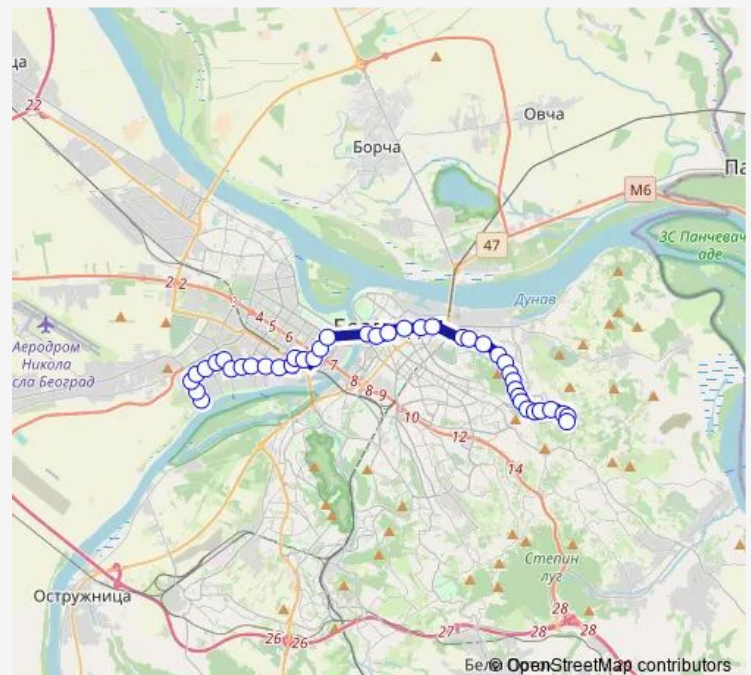

### Direction

Blok 45 — Mirijevo 4

41 stops

[Open route schedule](#)

- Blok 45
- Dr Ivana Ribara 1
- Dr Ivana Ribara
- Mz Blok 61
- Blok 62
- Blok 63
- Mz Mladost
- Gandijeva
- Blok 70
- Omladinskih Brigada
- Agostina Neta
- Naselje Belvil
- Blok 42
- Železnička Stanica Novi Beograd
- Milutina Milankovića
- Blok 23
- Sava Centar
- Blok 21
- Brankov Most
- Zeleni Venac
- Dom Omladine

### Route schedule

Blok 45 — Mirijevo 4

Monday	06:00-21:00
Tuesday	06:00-21:00
Wednesday	06:00-21:00
Thursday	06:00-21:00
Friday	06:00-21:00
Saturday	06:00-21:00
Sunday	—

### Route info

Direction: Blok 45

Stops: 41

Trip Duration: 0 hour 55 min

E6 — Mirijevo 4 - Novi Beograd /Blok 45/

Džordža Vašingtona

Cvijičeva

Czk Vlada Divljan

## Route info

Direction: Mirijevo 4

Stops: 44

Trip Duration: 0 hour 55 min

Blok 21

Sava Centar

Blok 23

Milutina Milankovića