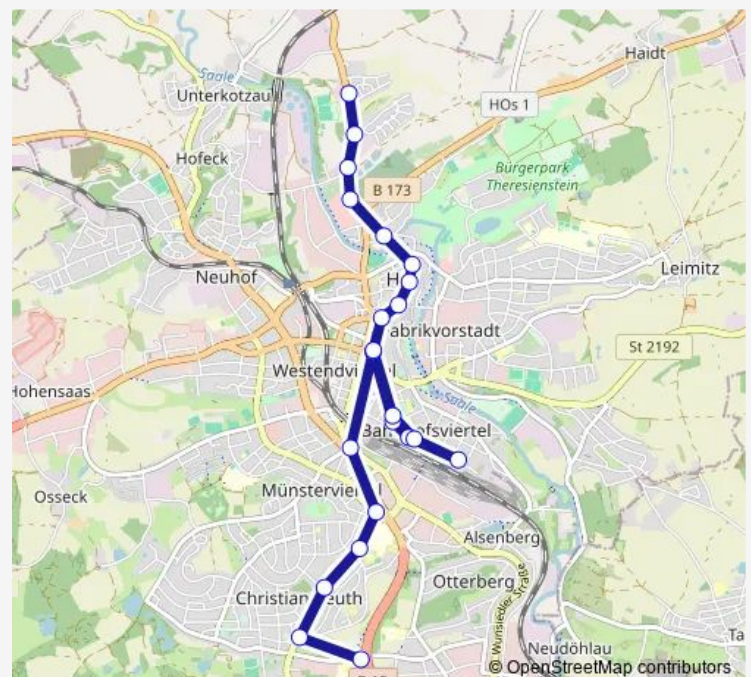

Direction

Studentenberg - Wendeschleife — Südring 100

22 stops

[Open route schedule](#)

Studentenberg - Wendeschleife

Hauptmannsweg - Richtung Sonnenpl.

Krebsbachweg - Richtung Sonnenpl.

Friedhof - Richtung Sonnenpl.

Hauptbahnhof - Bussteig 2

Liebigstr. - Richtung Sonnenpl.

Bergstr. - Richtung Sonnenpl.

Sonnenplatz (Seite Altstadt)

Hans-Böckler-Str. - Stadtauswärts

Anspann/Klinikum - Stadtauswärts

Münsterschule - Stadtauswärts

Robert-Koch-Str. - Stadtauswärts

Krötenbruck - Stadtauswärts

Route schedule

Studentenberg - Wendeschleife — Südring 100

Monday 07:09

Tuesday 07:09

Wednesday 07:09

Thursday 07:09

Friday 07:09

Saturday —

Sunday —

Route info

Direction: Studentenberg - Wendeschleife

Stops: 22

Trip Duration: 0 hour 33 min

E6 Bus time schedules and route maps are available in an offline PDF at busmaps.com. Use the busmaps.com website to see live bus times, train schedule or subway schedule, and step-by-step directions for all public transit in Hof