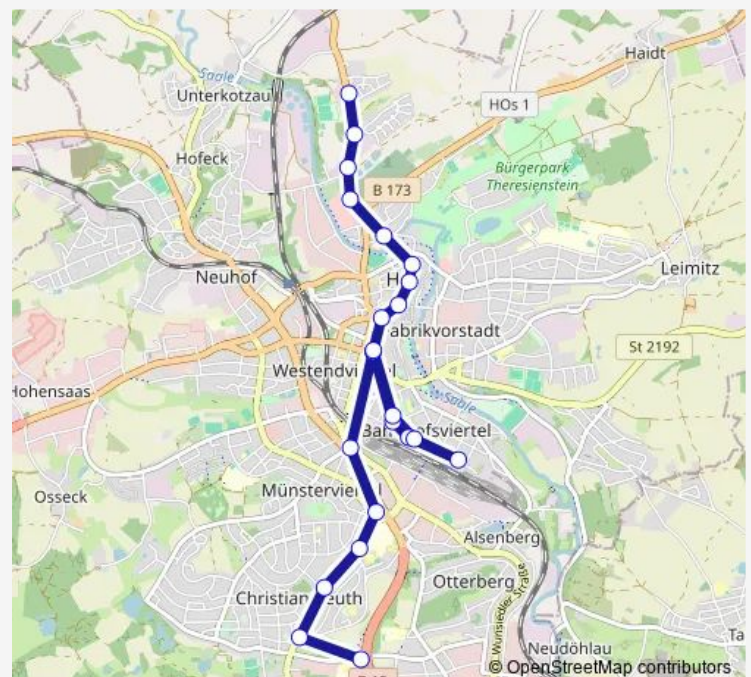

Direction

Studentenberg - Wendeschleife — Südring 100

22 stops

[Open route schedule](#)

Studentenberg - Wendeschleife

Hauptmannsweg - Richtung Sonnenpl.

Krebsbachweg - Richtung Sonnenpl.

Friedhof - Richtung Sonnenpl.

Hauptbahnhof - Bussteig 2

Liebigstr. - Richtung Sonnenpl.

Bergstr. - Richtung Sonnenpl.

Sonnenplatz (Seite Altstadt)

Hans-Böckler-Str. - Stadtauswärts

Anspann/Klinikum - Stadtauswärts

Münsterschule - Stadtauswärts

Robert-Koch-Str. - Stadtauswärts

Krötenbruck - Stadtauswärts

Route schedule

Studentenberg - Wendeschleife — Südring 100

Monday 07:09

Tuesday 07:09

Wednesday 07:09

Thursday 07:09

Friday 07:09

Saturday —

Sunday —

Route info

Direction: Studentenberg - Wendeschleife

Stops: 22

Trip Duration: 0 hour 33 min

E6 Bus time schedules and route maps are available in an offline PDF at busmaps.com. Use the busmaps.com website to see live bus times, train schedule or subway schedule, and step-by-step directions for all public transit in Hof