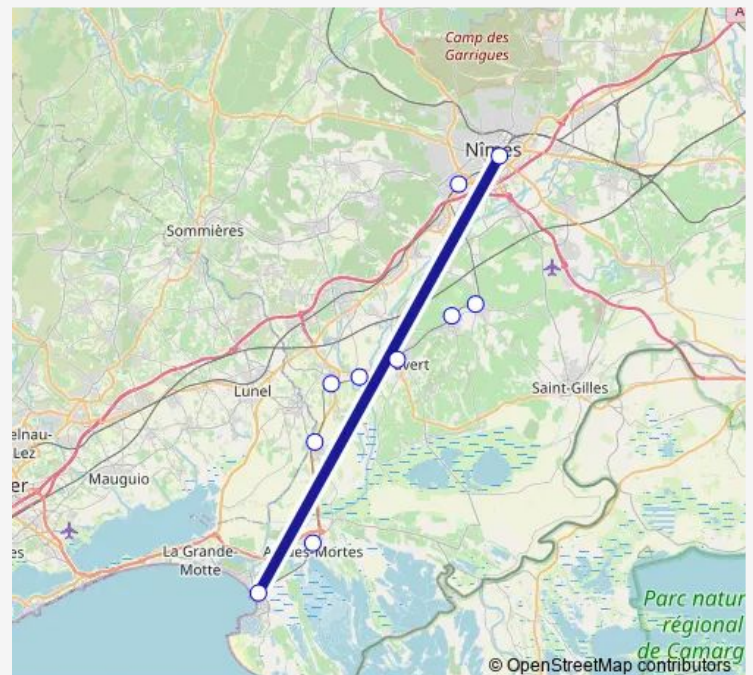

Rail Nîmes-Le Grau du Roi

[Go to website](#)**Direction**

Gare de Nîmes Centre — Gare de Le Grau-du-Roi

10 stops

[Open route schedule](#)

Gare de Nîmes Centre

Gare de Saint-Césaire

Gare de Générac

Gare de Beauvoisin

Gare de Vauvert

Gare de Le Cailar

Gare de Aimargues

Gare de Saint-Laurent-d'Aigouze

Gare de Aigues-Mortes

Gare de Le Grau-du-Roi

Route schedule

Route info

Direction: Gare de Nîmes Centre

Stops: 10

Trip Duration: 0 hour 54 min

■ Nîmes-Le Grau du Roi

BusMaps

Direction

Gare de Nîmes Centre — Gare de Le Grau-du-Roi

10 stops

[Open route schedule](#)

Gare de Nîmes Centre

Gare de Saint-Césaire Mas du Cheylon

Gare de Générac

Gare de Beauvoisin

Gare de Vauvert

Gare de Le Cailar