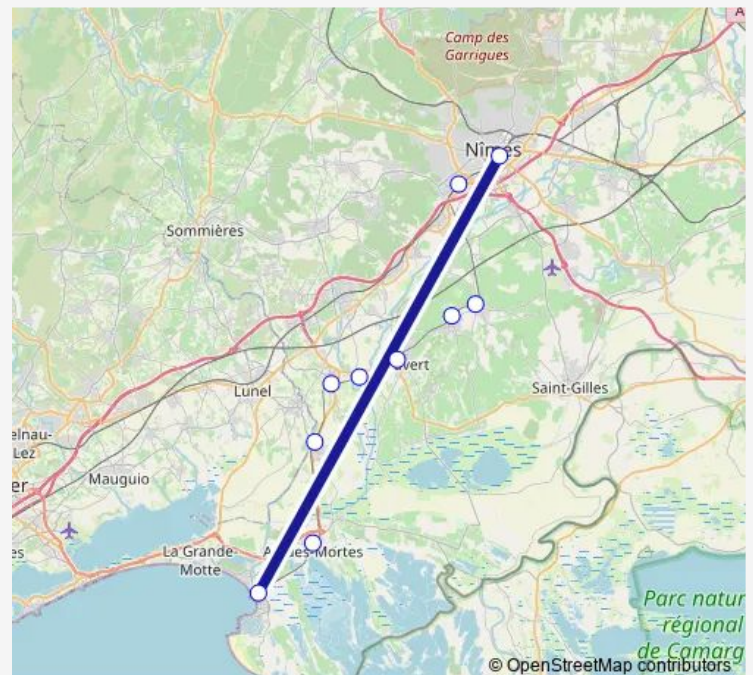

Rail Nîmes-Le Grau du Roi

[Go to website](#)**Direction**

Gare de Nîmes Centre — Gare de Le Grau-du-Roi

10 stops

[Open route schedule](#)

Gare de Nîmes Centre

Gare de Saint-Césaire

Gare de Générac

Gare de Beauvoisin

Gare de Vauvert

Gare de Le Cailar

Gare de Aimargues

Gare de Saint-Laurent-d'Aigouze

Gare de Aigues-Mortes

Gare de Le Grau-du-Roi

Route schedule

Route info

Direction: Gare de Nîmes Centre

Stops: 10

Trip Duration: 0 hour 56 min

■ Nîmes-Le Grau du Roi

BusMaps

Direction

Gare de Nîmes Centre — Gare de Le Grau-du-Roi

10 stops

[Open route schedule](#)

Gare de Nîmes Centre

Gare de Saint-Césaire Mas du Cheylon

Gare de Générac

Gare de Beauvoisin

Gare de Vauvert

Gare de Le Cailar