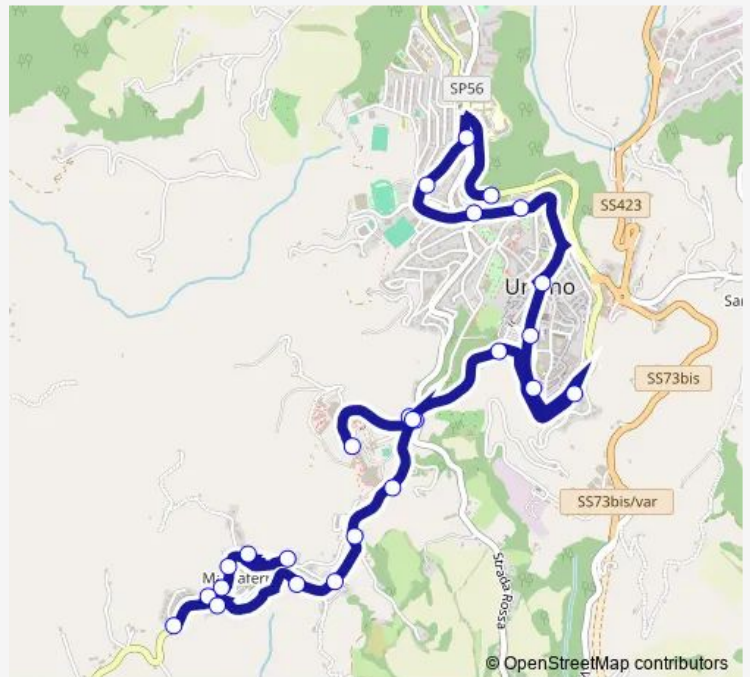

# Bus U3n Mazzaferro-G.Dini

[Go to website](#)

**Direction**  
 Martiri di Lidice (Mazzaferro) — G. di Vittorio-Park S.Lucia  
 25 stops  
[Open route schedule](#)

- Martiri di Lidice (Mazzaferro)
- Grandi 1 (Scuola)
- Grandi 2 (Cappellini)
- Grandi 3 (Chiesa)
- Grandi 4 (Naz. B.Trabaria)
- Naz. B.Trabaria 11 (Villa Teresa)
- Naz. B.Trabaria 10 (Grandi)
- Naz. B.Trabaria 9
- Naz. B.Trabaria 8 (Brodolini)
- Naz. B.Trabaria 7 (Sacco e Vanzetti)
- Naz. B.Trabaria 6 (Muraglione)
- Naz. B.Trabaria 5 (College)
- De Carlo (Bivio Collegi)
- College (Tridente)
- De Carlo (Bivio Collegi)
- Naz. B.Trabaria 3 (B.go Mercatale)
- Bivio Galassini
- Matteotti 1 (Campane)
- Garibaldi (Teatro)
- Repubblica
- Gramsci (Park S.Lucia)

Route info  
 Direction: Martiri di Lidice (Mazzaferro)  
 Stops: 25  
 Trip Duration: 0 hour 15 min

U3n — Mazzaferro-G.Dini

Gramsci (Banca)

Gagarin (Neruda)

Comandino (Pronto Soccorso)

G. di Vittorio-Park S.Lucia

## Route schedule

G. di Vittorio-Park S.Lucia — Dini 1

Monday 20:05-24:00

Tuesday 20:05-24:00

Wednesday 20:05-24:00

Thursday 20:05-24:00

Friday 20:05-24:00

Saturday 20:05-24:00

## Route info

Direction: G. di Vittorio-Park S.Lucia

Stops: 30

Trip Duration: 0 hour 20 min

Battista Sforza 1

Battista Sforza 2 (B.da Montefeltro)

B. da Montefeltro 3 (Bernini)

Bernini