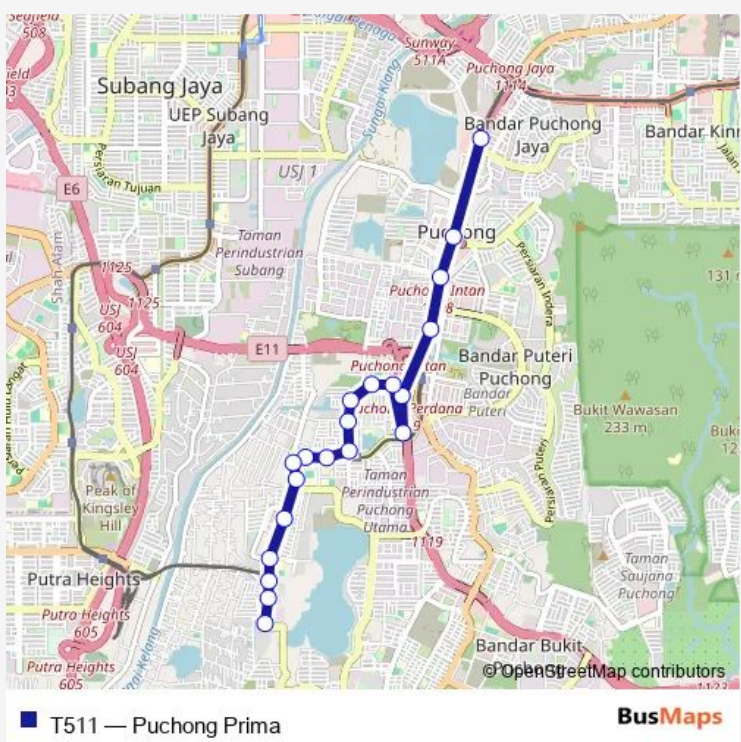

Bus T511 Puchong Prima

[Go to website](#)

Direction
 IOI Mall (opp.), Ldp — Hab Bas Puchong Permai, Pangsapuri Melor (opp.), Persiaran Puhong Permai

20 stops

[Open route schedule](#)

- IOI Mall (opp.), Ldp
- Tesco Puchong (opp.), Ldp
- Jejantas Simpang Bandar Putri, Ldp
- Alphamatic, Ldp
- Tractors Malaysia, Ldp
- Simpang Puchong Perdana, Ldp
- Simpang Puchong Intan (1), Ldp
- Pekida Niaga (1), Jalan Puchong Intan
- Tadika Kanak-kanak (1), Jalan Indah 2
- Esso (1), Jalan Indah 2
- Surau (1), Jalan Indah 1
- Blok A, Persiaran Puchong Perdana
- Caltex (opp.), Persiaran Puchong Perdana
- Masjid (opp.), Persiaran Puchong Perdana
- Medan Permai (1), Persiaran Puchong Permai
- Pasaraya Ong Tai Kim, Persiaran Puchong Permai
- SRK Puchong Permai, Persiaran Puchong Permai
- Pangsapuri Lily, Persiaran Puchong Permai
- Pangsapuri Elina, Persiaran Puchong Permai
- Hab Bas Puchong Permai, Pangsapuri Melor (opp.), Persiaran Puhong Permai

Route schedule
 IOI Mall (opp.), Ldp — Hab Bas Puchong Permai, Pangsapuri Melor (opp.), Persiaran Puhong Permai

Monday	06:00
Tuesday	06:00
Wednesday	06:00
Thursday	06:00
Friday	06:00
Saturday	06:00
Sunday	06:00

Route info
 Direction: IOI Mall (opp.), Ldp
 Stops: 20
 Trip Duration: 17 hour 0 min

Direction

Hab Bas Puchong Permai, Pangsapuri Melor (opp.), Persiaran Puhong Permai — IOI Mall, Ldp

18 stops

[Open route schedule](#)

Sunday 06:00

Route info

Direction: Hab Bas Puchong Permai, Pangsapuri Melor (opp.), Persiaran Puhong Permai

Stops: 18

Trip Duration: 17 hour 0 min

T511 Bus time schedules and route maps are available in an offline PDF at busmaps.com. Use the busmaps.com website to see live bus times, train schedule or subway schedule, and step-by-step directions for all public transit in Kuala Lumpur