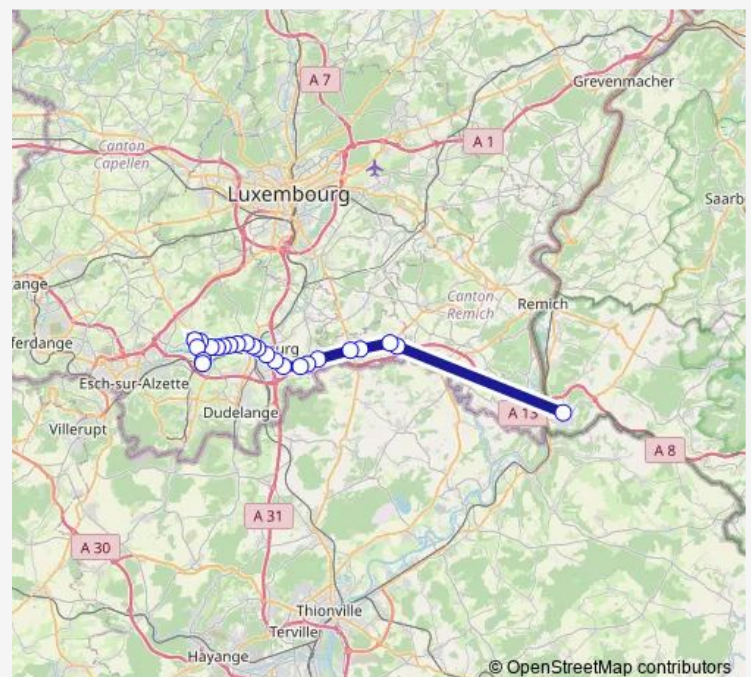

Frisange, Op der Kräizong

Frisange, Ennescht Duerf

Aspelt, Gare

Route schedule

Noertzange, Gare — (D) Perl, Schengen Lyzeum Quai 1

Monday 06:38

Tuesday 06:38

Wednesday 06:38

Thursday 06:38

Friday 06:38

Saturday —

Sunday —

Route info

Direction: Noertzange, Gare

Stops: 23

Trip Duration: 1 hour 3 min

■ L01

BusMaps

Aspelt, Am Grëndchen

(D) Perl, Schengen Lyzeum Quai 1

Direction

(D) Perl, Schengen Lyzeum Quai 1 — Noertzange, Gare

24 stops

[Open route schedule](#)