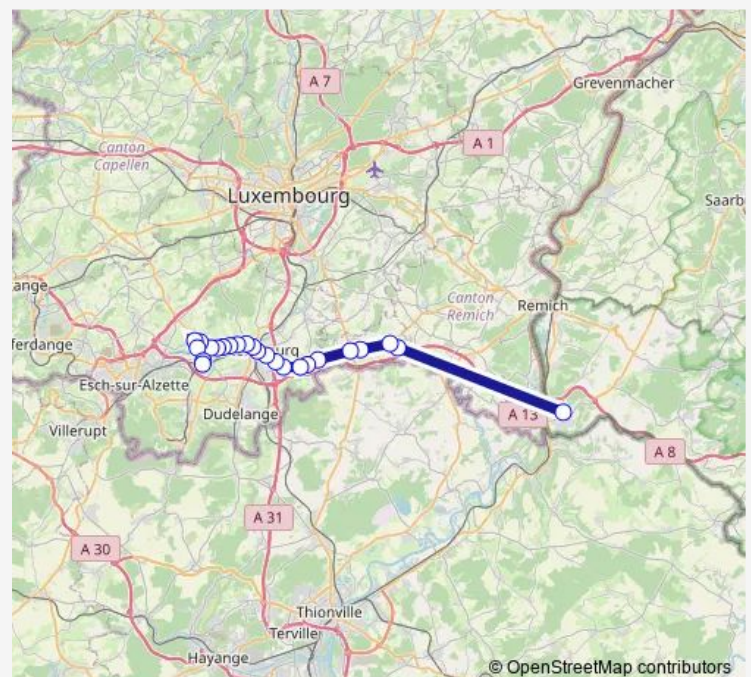

### Route schedule

Noertzange, Gare routière — Perl, Schengen Lyzeum

Monday 06:38

Tuesday 06:38

Wednesday 06:38

Thursday 06:38

Friday 06:38

Saturday —

### Route info

Direction: Noertzange, Gare routière

Stops: 23

Trip Duration: 1 hour 3 min

■ L01

BusMaps

Aspelt, Am Grëndchen

Perl, Schengen Lyzeum