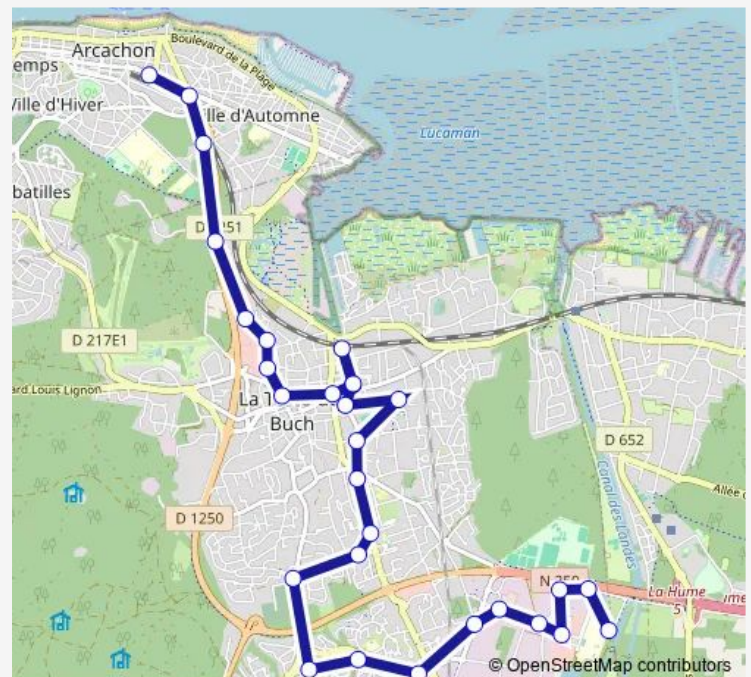

### Route schedule

Gare d'Arcachon — Pôle de Santé

Monday 05:45-20:45

Tuesday 05:45-20:45

Wednesday 05:45-20:45

Thursday 05:45-20:45

Friday 05:45-20:45

Saturday 05:45-20:45

### Route info

Direction: Gare d'Arcachon

Stops: 29

Trip Duration: 0 hour 41 min

■ L01 — Ligne 01

BusMaps

Bassin Formation - Jolibois

Joule

## Direction

Pôle de Santé — Gare d'Arcachon

28 stops

[Open route schedule](#)

Pôle de Santé

Pépinière d'Entreprises

Parc des Expositions

Océanides Ccial