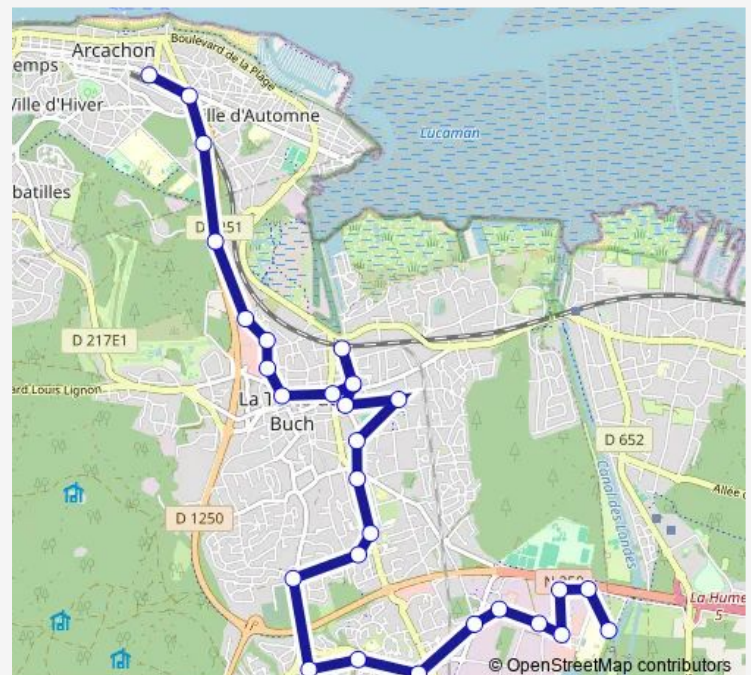

Thursday 05:45-20:45

Friday 05:45-20:45

Saturday 05:45-20:45

Sunday —

Route info

Direction: Gare d'Arcachon

Stops: 29

Trip Duration: 0 hour 42 min

■ L01 — Ligne 01

BusMaps

Bassin Formation - Jolibois

Joule

Avenue Vulcain

Pôle Fiduciaire - Centre de publipostage

Océanides Ccial

Parc des Expositions

Pépinière d'Entreprises

Pôle de Santé

Direction

Pôle de Santé — Gare d'Arcachon

28 stops

[Open route schedule](#)

Pôle de Santé

Pépinière d'Entreprises

Thursday 05:44-20:40

Friday 05:44-20:40

Saturday 05:44-20:40

Sunday —

Route info

Direction: Pôle de Santé

Stops: 28

Trip Duration: 0 hour 36 min