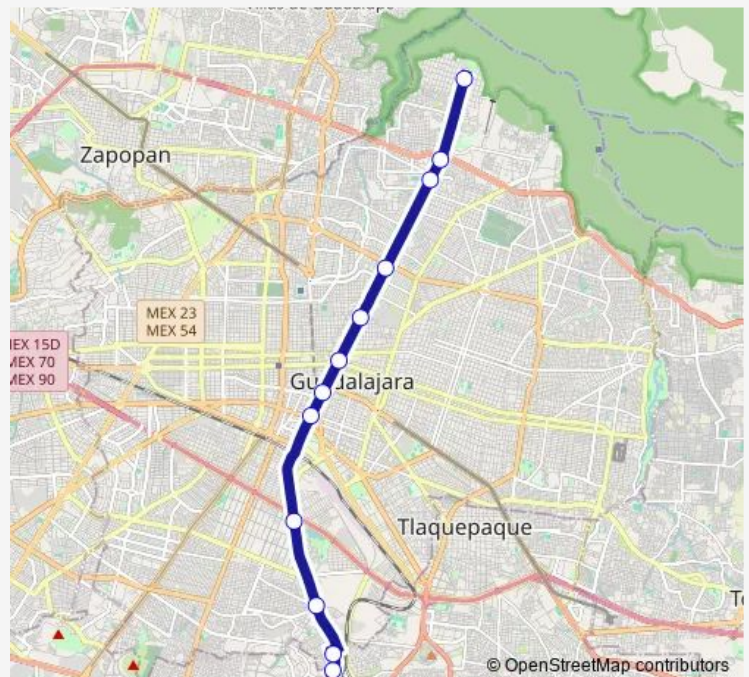

Niños Héroes

Bicentenario

San Juan De Dios

Juan Álvarez

Circunvalación

San Patricio

Independencia Norte

Mirador

### Route schedule

Fray Angélico — Mirador

Monday	00:00
Tuesday	00:00
Wednesday	00:00
Thursday	00:00
Friday	00:00
Saturday	00:00
Sunday	—

### Route info

Direction: Fray Angélico

Stops: 12

Trip Duration: 0 hour 39 min

MC-L1E — Mi Macro Calzada Express

**Direction**

Huentitán — Fray Angélico

12 stops

[Open route schedule](#)

Huentitán

Independencia Norte

San Patricio

Circunvalación

Juan Álvarez

San Juan De Dios

Bicentenario