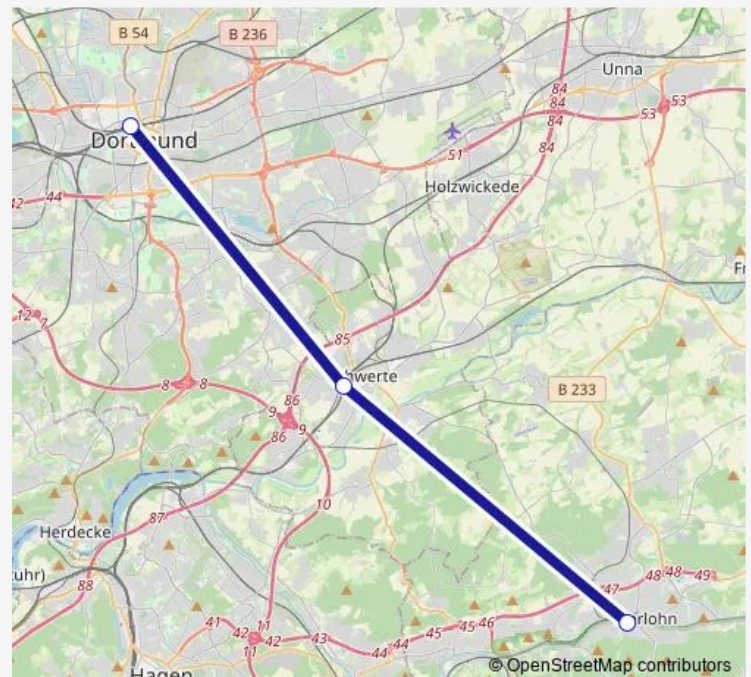

Bus RB53X

[Go to website](#)

Direction

Iserl., Stadtbahnhof — Dortmund Hbf

3 stops

[Open route schedule](#)

Iserl., Stadtbahnhof

Schwerte, Bahnhof

Dortmund Hbf

Route schedule

Iserl., Stadtbahnhof — Dortmund Hbf

Monday	05:30-23:00
Tuesday	05:30-23:00
Wednesday	05:30-23:00
Thursday	05:30-23:00
Friday	05:30-23:00
Saturday	00:00-23:00
Sunday	00:00-23:00

Route info

Direction: Iserl., Stadtbahnhof

Stops: 3

Trip Duration: 1 hour 1 min

■ RB53X

BusMaps

Direction

Dortmund Hbf — Iserl., Stadtbahnhof

3 stops

[Open route schedule](#)

Dortmund Hbf

Schwerte, Bahnhof

Iserl., Stadtbahnhof

Route schedule

Dortmund Hbf — Iserl., Stadtbahnhof

Monday	05:33-23:33
Tuesday	00:33-23:33
Wednesday	00:33-23:33
Thursday	05:33-23:33
Friday	05:33-23:33
Saturday	00:33-23:33
Sunday	00:33-23:33