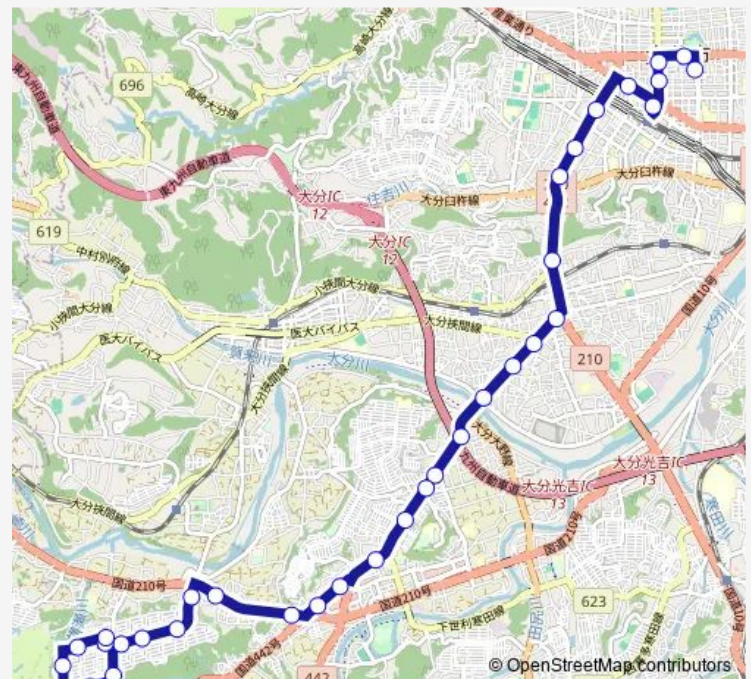

Thursday 07:48

Friday 07:48

Saturday 14:52-19:02

Sunday 08:35-12:49

Route info

Direction: グリーンプラザ北

Stops: 35

Trip Duration: 0 hour 49 min

■ K60 — 富士見が丘・緑が丘線

田中南

田中

羽屋入口

南太平寺

椎迫入口

大道四丁目

大道小学校前