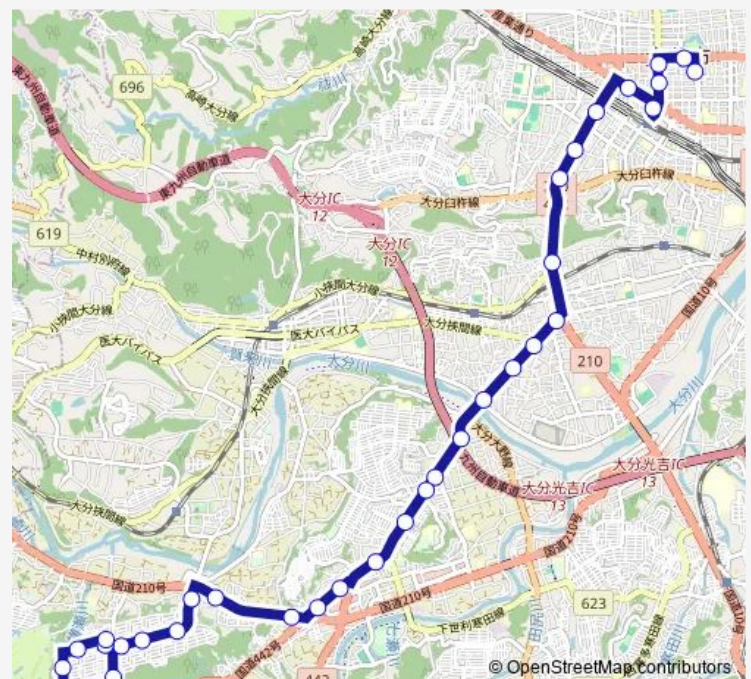

Thursday 07:48

Friday 07:48

Saturday 14:52-19:02

Sunday 08:35-12:49

Route info

Direction: グリーンプラザ北

Stops: 35

Trip Duration: 0 hour 44 min

■ K60 — 富士見が丘・緑が丘線

田中南

田中

羽屋入口

南太平寺

椎迫入口

大道四丁目

大道小学校前