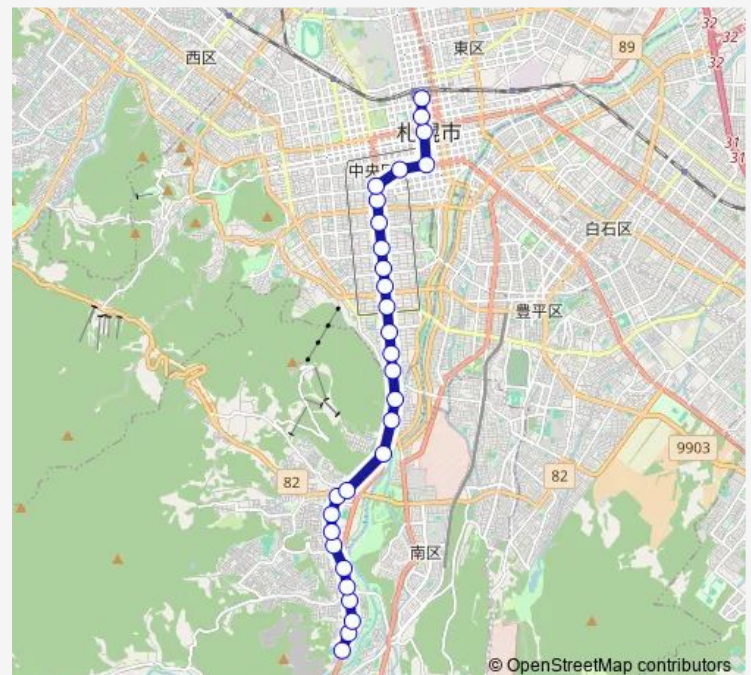

南19条西十一丁目

南16条西十一丁目

南14条西十一丁目

Route schedule

硬石山 — 札幌駅

Monday 06:21-21:43

Tuesday 06:21-21:43

Wednesday 06:21-21:43

Thursday 06:21-21:43

Friday 06:21-21:43

Saturday 06:19-21:47

Sunday 06:19-21:47

Route info

Direction: 硬石山

Stops: 29

Trip Duration: 0 hour 56 min