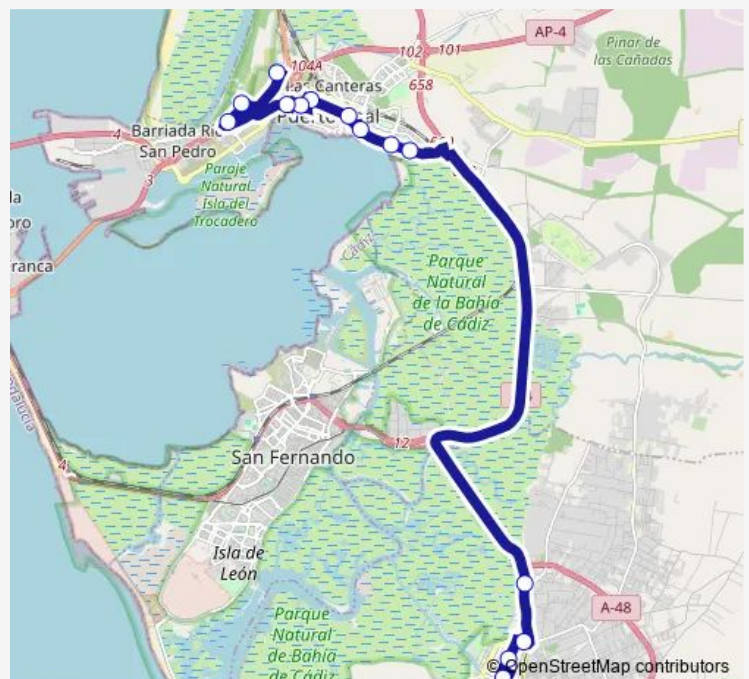

Bus M-231 Chiclana De La Frontera-Campus Universitario De Puerto Real

[Go to website](#)

Direction

Campus-C. Educación V — Río Iro

13 stops

[Open route schedule](#)

Campus-C. Educación V

Campus-Ciencias V

Los Esteros V

Avda. Del Comercio V

Río Iro

Route schedule

Campus-C. Educación V — Río Iro

Monday	13:10-14:30
Tuesday	13:10-14:30
Wednesday	13:10-14:30
Thursday	13:10-14:30
Friday	13:10-14:30
Saturday	—
Sunday	—

Route info

Direction: Campus-C. Educación V

Stops: 13

Trip Duration: 0 hour 45 min

Direction

Río Iro — Escuela Ingeniería (Interior)

14 stops

[Open route schedule](#)

Río Iro

Avda. Del Comercio

Las Redes/Los Esteros

Pinar De Los Franceses

Casines

Ciudad Jardín

El Cartabón

Huerta Pley