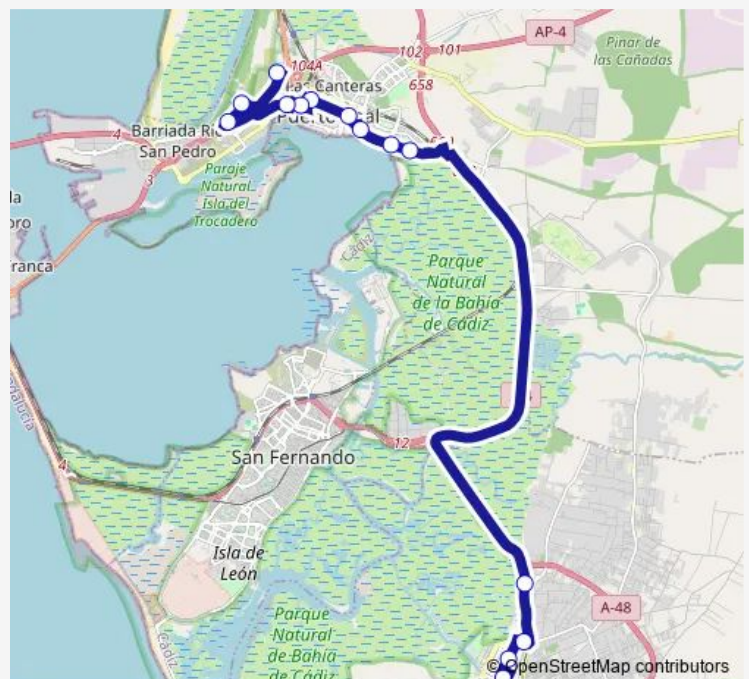

Bus M-231 Chiclana De La Frontera-Campus Universitario De Puerto Real

[Go to website](#)

Direction

Campus-C. Educación V — Río Iro

13 stops

[Open route schedule](#)

Campus-C. Educación V

Campus-Ciencias V

Los Esteros V

Avda. Del Comercio V

Río Iro

Route schedule

Campus-C. Educación V — Río Iro

Monday	14:30
Tuesday	14:30
Wednesday	14:30
Thursday	14:30
Friday	14:30
Saturday	—
Sunday	—

Route info

Direction: Campus-C. Educación V

Stops: 13

Trip Duration: 0 hour 45 min

Direction

Río Iro — Escuela Ingeniería (Interior)

14 stops

[Open route schedule](#)

Río Iro

Avda. Del Comercio

Wednesday 07:40-13:55

Thursday 07:40-13:55

Friday 07:40-13:55

Saturday —

Sunday —

Route info

Direction: Río Iro

Stops: 14