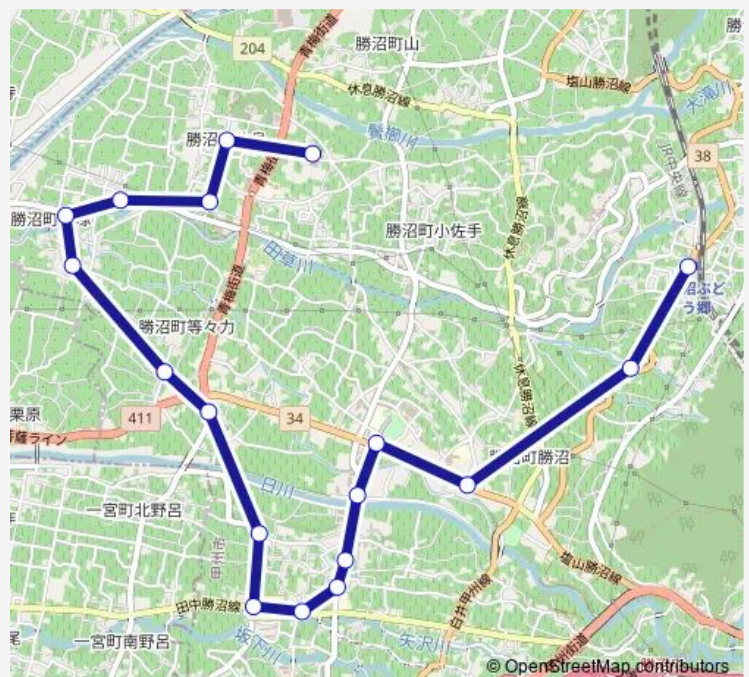

等々力四つ角南

万福寺入口

飯綱神社

綿塚

四季の里団地

望月医院前

休息山立正寺

健康福祉センター

Route schedule

勝沼ぶどう郷駅 — 健康福祉センター

Monday	17:55
Tuesday	17:55
Wednesday	17:55
Thursday	17:55
Friday	17:55
Saturday	—
Sunday	—

Route info

Direction: 勝沼ぶどう郷駅

Stops: 18

Trip Duration: 0 hour 28 min

ワインコース 2 (平日) 6 便 Bus time schedules and route maps are available in an offline PDF at busmaps.com. Use the busmaps.com website to see live bus times, train schedule or subway schedule, and step-by-step directions for all public transit in Yamanashi