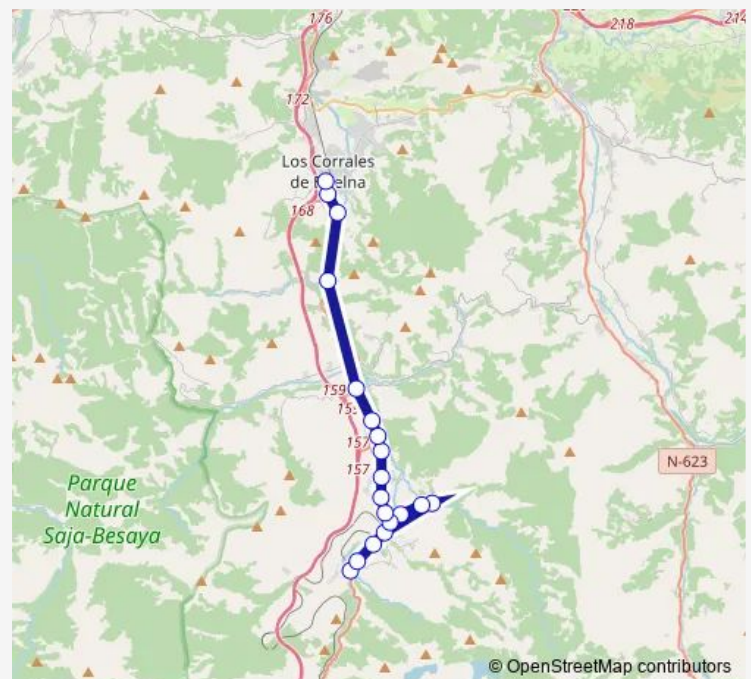

### Direction

Barcelona Centro (Barcelona) — Terminal Autobuses (Los Corrales)

19 stops

[Open route schedule](#)

Barcelona Centro (Barcelona)

Barcelona Renfe (Barcelona)

Santa Olalla (Santa Olalla)

Cruce Pando (Santa Olalla)

### Route schedule

Barcelona Centro (Barcelona) — Terminal Autobuses (Los Corrales)

Monday 07:15-19:25

Tuesday 07:15-19:25

Wednesday 07:15-19:25

Thursday 07:15-19:25

Friday 07:15-19:25

Saturday —

### Route info

Direction: Barcelona Centro (Barcelona)

Stops: 19

Trip Duration: 0 hour 40 min

## Direction

Terminal Autobuses (Los Corrales) — Barcena Centro (Barcena)

19 stops

[Open route schedule](#)

Terminal Autobuses (Los Corrales)

El Cuartel (Los Corrales)

Somahoz (Somahoz)

La Venta (Villasuso de Cieza)