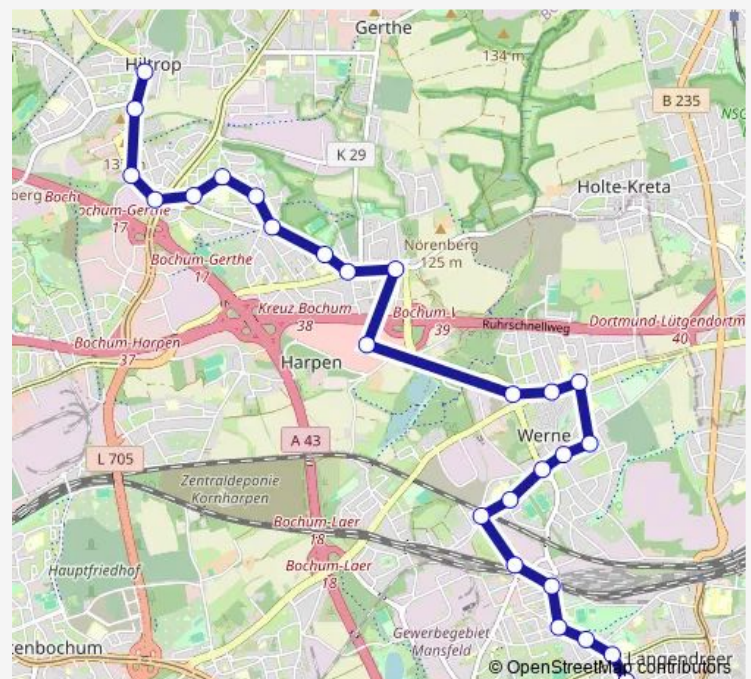

Bochum Rosenbergstr.

Bochum Fontanestr.

Bochum Heinstr.

Bochum Wodanstr.

Bochum Kortebuschstr.

Bochum Freyaweg

Bochum Alte Werner Str.

Bochum Auf dem Sporkel

Bochum Werner Str.

Bochum Werne Mitte

Bochum Heroldstr.

Bochum Im Breien

Bochum Werne Amt

Bochum Heinrich-Gustav-Str.

Bochum Auf den Scheffeln

Bochum Von-Waldthausen-Str.

### Route schedule

Bochum Hiltrop Kirche — Bochum Langendreer Markt

Monday 07:09

Tuesday 07:09

Wednesday 07:09

Thursday 07:09

Friday 07:09

Saturday —

### Route info

Direction: Bochum Hiltrop Kirche

Stops: 31

Trip Duration: 0 hour 43 min

■ E32

BusMaps

Bochum Langendr.W.S./Lünse.

Bochum Wittenbergstr.