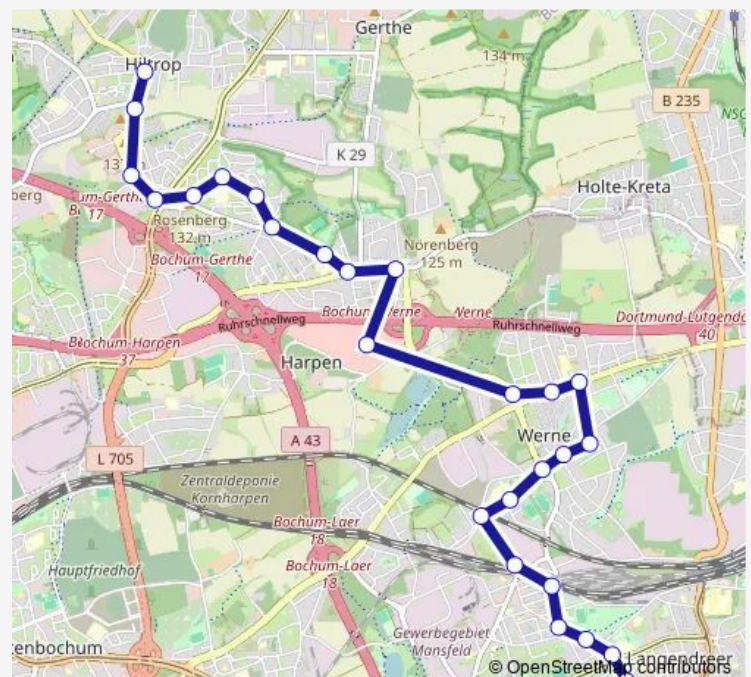

Bochum Rosenbergstr.

Bochum Fontanestr.

Bochum Heinestr.

Bochum Wodanstr.

Bochum Kortebuschstr.

Bochum Freyaweg

Bochum Alte Werner Str.

Bochum Auf dem Sporkel

Bochum Werner Str.

Bochum Werne Mitte

Bochum Heroldstr.

Bochum Im Breien

Bochum Werne Amt

Bochum Heinrich-Gustav-Str.

Bochum Auf den Scheffeln

Bochum Von-Waldthausen-Str.

### Route schedule

Bochum Hiltrop Kirche — Bochum Langendreer Markt

Monday 07:09

Tuesday 07:09

Wednesday 07:09

Thursday 07:09

Friday 07:09

Saturday —

### Route info

Direction: Bochum Hiltrop Kirche

Stops: 31

Trip Duration: 0 hour 43 min

■ E32

BusMaps

Bochum Langendr.W.S./Lünse.

Bochum Wittenbergstr.