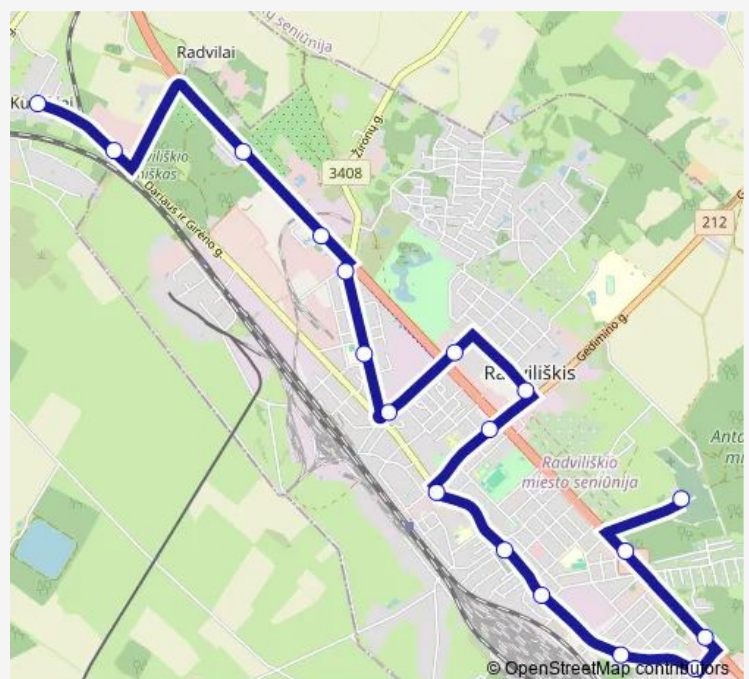

Friday —

Saturday

09:47-12:42

Sunday —

## Route info

Direction: Kutiškių k.

Stops: 18

Trip Duration: 0 hour 33 min

■ E32 — Radviliškio AS - Kapinės per Povyliaus, Vaižganto g., Radviliškio centrą

**BusMaps**

**Direction**

undefined — undefined

0 stops

[Open route schedule](#)**Route schedule**

undefined — undefined

Monday	—
Tuesday	10:26-13:10
Wednesday	—
Thursday	10:26-13:10
Friday	—
Saturday	10:26-13:10
Sunday	—

**Route info**

Direction:

Stops: 0