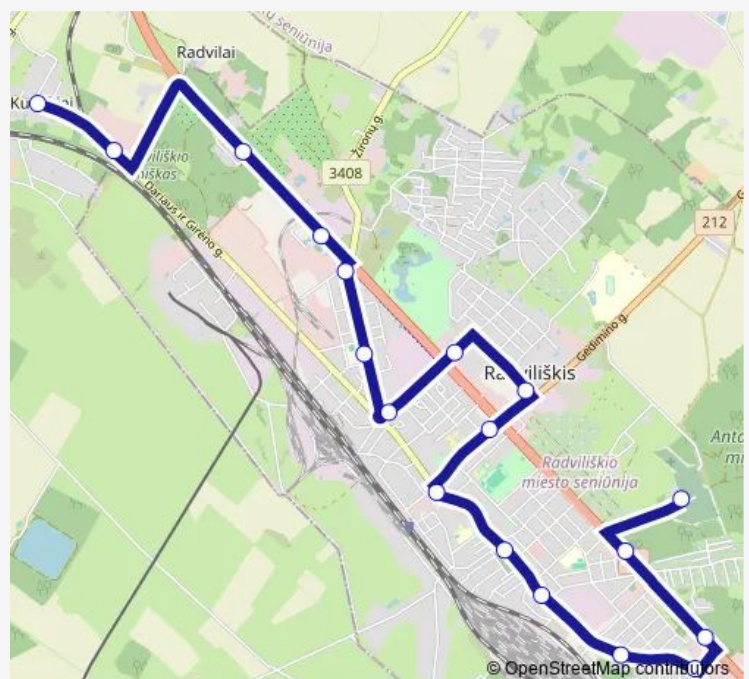

09:47-12:42

Friday

—

Saturday

09:47-12:42

Sunday

—

Route info

Direction: Kutiškių k.

Stops: 18

Trip Duration: 0 hour 33 min

■ E32 — Radviliškio AS - Kapinės per Povyliaus, Vaižganto g., Radviliškio centrą

BusMaps

Direction

Kapinės — Radviliškio Ap

18 stops