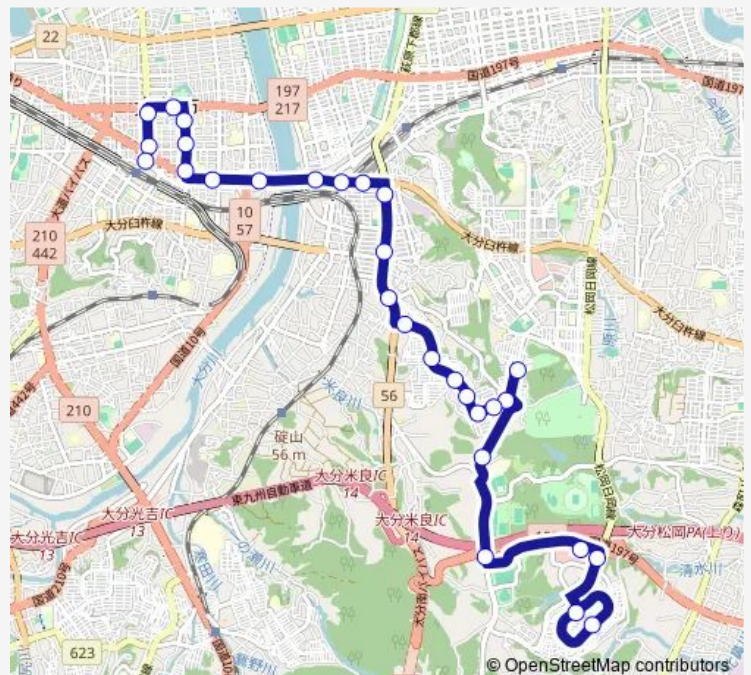

北下郡

滝尾橋東

錦町三丁目

Route schedule

公園通り中央 — 大分駅前

Monday 06:10-19:37

Tuesday 06:10-19:37

Wednesday 06:10-19:37

Thursday 06:10-19:37

Friday 06:10-19:37

Saturday 06:43-21:20

Sunday 06:53-17:34

Route info

Direction: 公園通り中央

Stops: 29

Trip Duration: 0 hour 39 min

■ E32 — 米良バイパス経由・萩原経由パークプレイス線 BusMaps

顕徳町

金池

コンパルホール入口

県庁正門前

大分市役所合同新聞社前

竹町

中央通り④

Monday 09:44-21:29

Tuesday 09:44-21:29

Wednesday 09:44-21:29

Thursday 09:44-21:29

Friday 09:44-21:29

Saturday 10:14-21:35

Sunday 09:14-18:04

Route info