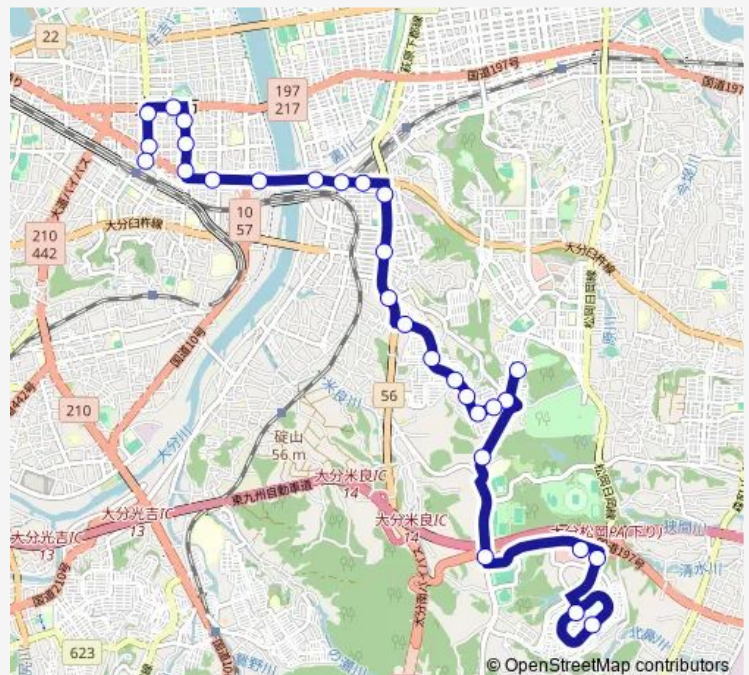

北下郡

滝尾橋東

錦町三丁目

Route schedule

公園通り中央 — 大分駅前

Monday 06:10-19:37

Tuesday 06:10-19:37

Wednesday 06:10-19:37

Thursday 06:10-19:37

Friday 06:10-19:37

Saturday 06:43-21:20

Sunday 06:53-17:34

Route info

Direction: 公園通り中央

Stops: 29

Trip Duration: 0 hour 42 min

■ E32 — 米良バイパス経由・萩原経由パークプレイス線 BusMaps

顕徳町

金池

コンパルホール入口

県庁正門前

大分市役所合同新聞社前

竹町

中央通り④

Monday 09:44-21:29

Tuesday 09:44-21:29

Wednesday 09:44-21:29

Thursday 09:44-21:29

Friday 09:44-21:29

Saturday 10:14-21:35

Sunday 09:14-18:04

Route info