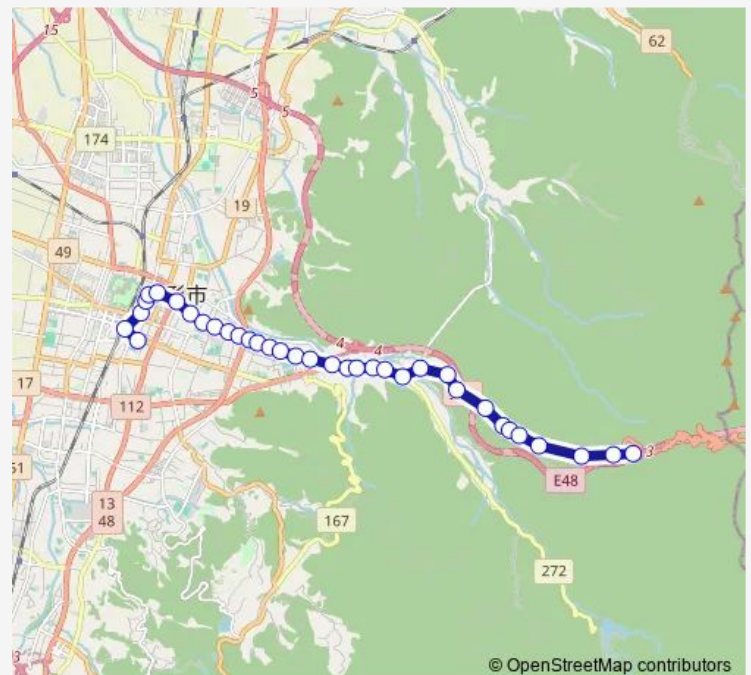

八小南

小白川四丁目

ジャバ入口

頭加智地藏尊前

松原口

小白川五丁目

水源池

生長の家前

Thursday 08:15-17:45

Friday 08:15-17:45

Saturday 10:10-17:45

Sunday —

Route info

Direction: 山交ビル

Stops: 35

Trip Duration: 0 hour 32 min

■ E32 — 山交ビル〜関沢

BusMaps

釈迦堂

法来寺前

防原

滑川住宅前

滑川集会所前

上滑川