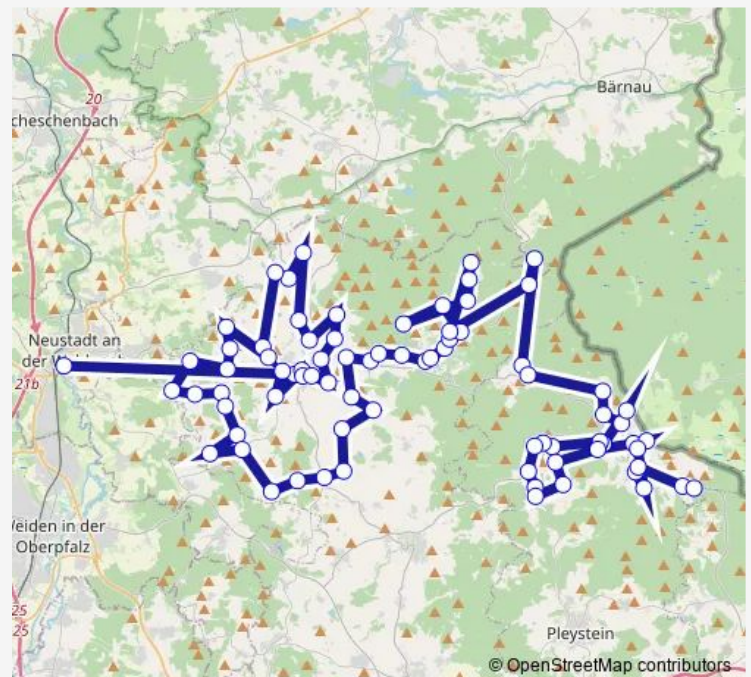

Gailertsreuth

Meierhof b. Floß

Würnreuth

Route schedule

Neustadt (Waldnaab) — Zollhaus, Gem. Georgenberg

Monday 09:05-20:05

Tuesday 09:05-20:05

Wednesday 09:05-20:05

Thursday 09:05-20:05

Friday 09:05-20:05

Saturday 09:05-19:55

Sunday 08:55-19:55

Route info

Direction: Neustadt (Waldnaab)

Stops: 79

Trip Duration: 0 hour 45 min

8431

BusMaps

Diepoltsreuth, Abzw

Diepoltsreuth

Gollwitzerhof

Schnepfenhof

Ritzlersreuth

Pauschendorf

Sunday 08:30-18:30

Route info

Direction: Zollhaus, Gem. Georgenberg

Stops: 79

Trip Duration: 0 hour 45 min

Waldkirch, Ort

Silberhütte

Diensthütte