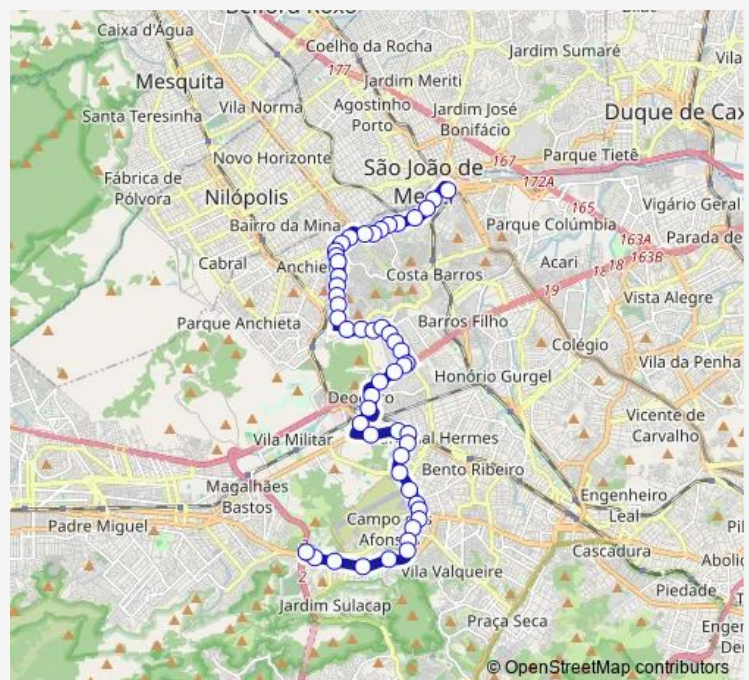

Faetec - Marechal Hermes

Xavier Curado

Centro de Manutenção Deodoro - Supervia

Duque de Caxias

Estação de Trem Deodoro

Route schedule

Terminal Sulacap : Plataforma A (Ônibus Convencionais)
 — Ponto Final: Pavuna : Judite Guerra (Linha 399)

Monday 00:00

Tuesday 00:00

Wednesday 00:00

Thursday 00:00

Friday 00:00

Saturday 00:00

Sunday 00:00

Route info

Direction: Terminal Sulacap : Plataforma A (Ônibus Convencionais)

Stops: 62

Trip Duration: 0 hour 46 min

LECD108 — Metrô Pavuna - Terminal Sulacap

Parque das Vizinhanças Dias Gomes

Brasil

Conjunto Habitacional Presidente Getúlio Vargas

Friday 00:00

Saturday 00:00

Sunday 00:00

Route info

Direction: Ponto Final: Pavuna : Judite Guerra (Linha 399)

Stops: 51

Trip Duration: 0 hour 37 min

Vazantes