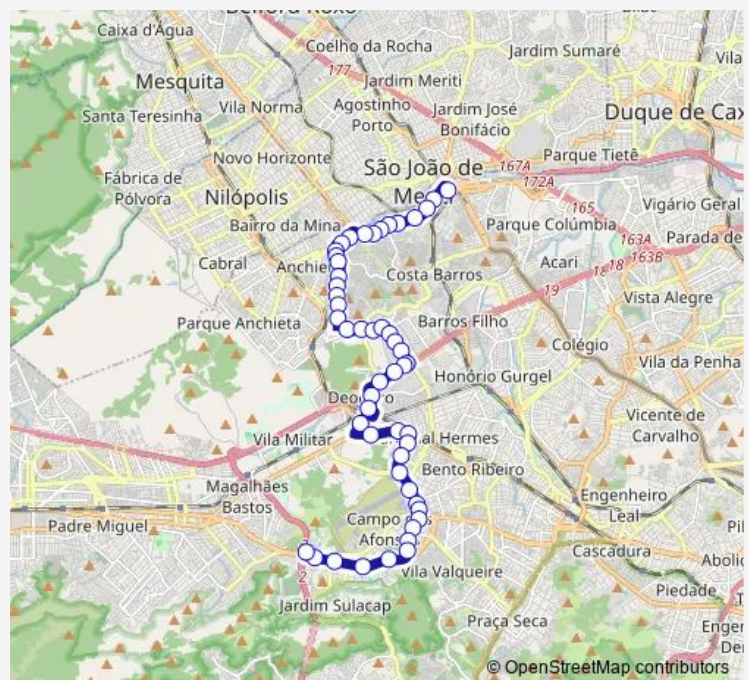

Faetec - Marechal Hermes

Xavier Curado

Centro de Manutenção Deodoro - Supervia

Duque de Caxias

Estação de Trem Deodoro

Route schedule

Terminal Sulacap : Plataforma A (Ônibus Convencionais)
 — Ponto Final: Pavuna : Judite Guerra (Linha 399)

Monday 00:00

Tuesday 00:00

Wednesday 00:00

Thursday 00:00

Friday 00:00

Saturday 00:00

Sunday 00:00

Route info

Direction: Terminal Sulacap : Plataforma A (Ônibus Convencionais)

Stops: 62

Trip Duration: 0 hour 50 min

Parque das Vizinhanças Dias Gomes

Brasil

Conjunto Habitacional Presidente Getúlio Vargas

Loasa

Jornalista Hermano Requião

Friday 00:00

Saturday 00:00

Sunday 00:00

Route info

Direction: Ponto Final: Pavuna : Judite Guerra (Linha 399)

Stops: 51

Trip Duration: 0 hour 38 min

Vazantes