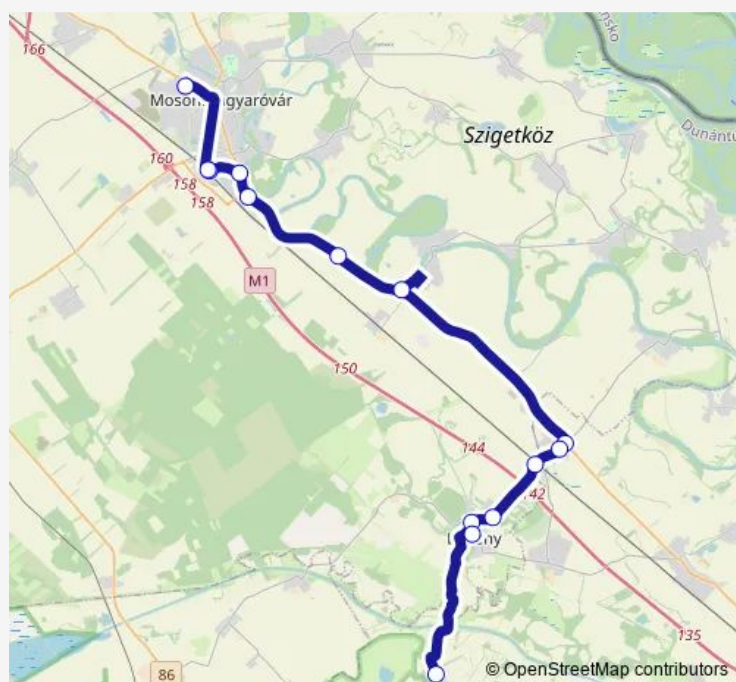

Kimle, elágazás

Mecsér, mecséri elágazás

Mosonszentmiklós, Mosonújhely bejárati út

Mosonszentmiklós Gyártelep, Radnóti út

Lébény, autóbusz-forduló

Lébény, tűzoltószertár

Lébény, Abc

Lébény, alsó

Lébény, kertészet

Mosonszentmiklós, Fő út

Mosonszentmiklós, Vasút utca

Mosonszentmiklós, autóbusz-forduló

Route schedule

Mosonmagyaróvár, vasútállomás — Mosonszentmiklós, autóbusz-forduló

Monday	14:40
Tuesday	14:40
Wednesday	14:40
Thursday	14:40
Friday	14:40
Saturday	—
Sunday	—

Route info

Direction: Mosonmagyaróvár, vasútállomás

Stops: 16

Trip Duration: 0 hour 34 min

7285 — Mosonszentmiklós - Mosonmagyaróvár

Direction

Mosonmagyaróvár, autóbusz-végállomás — Győrsövényház, autóbusz-váróterem