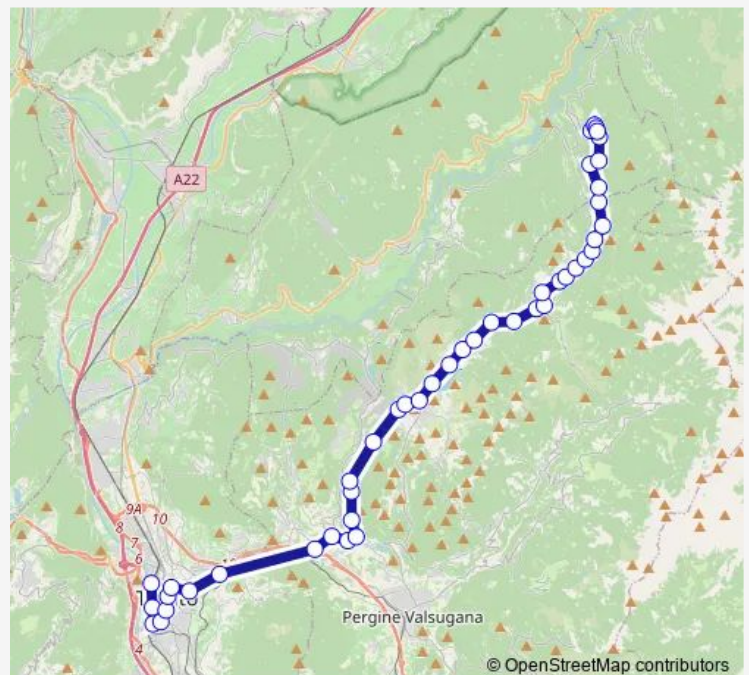

Sette Fontane. Bivio

Sveseri

Sveseri Bivio

Route schedule

Baselga. Municipio — Sover

Monday 06:17

Tuesday 06:17

Wednesday 06:17

Thursday 06:17

Friday 06:17

Saturday —

Sunday —

Route info

Direction: Baselga. Municipio

Stops: 25

Trip Duration: 0 hour 33 min

■ B402 — Trento - Nogarè - Baselga di Pinè -Montesover

Piazzoli

Facendi

Facendi. Via S. Antonio

Sover

Direction

Trento. Autostazione — Montesover

45 stops

[Open route schedule](#)

Trento. Autostazione

Trento. Via Giusti Cimitero

Trento. Via V.Veneto

Trento. Via Lorenzoni

Trento. Via Piave

Trento. Via S.Francesco

Trento. Port'aquila