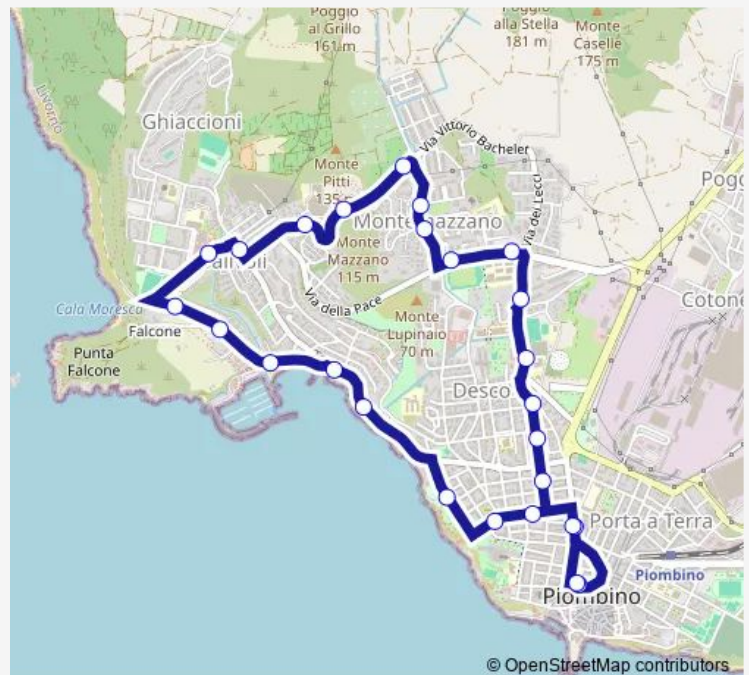

Direction

Via Leonardo Da Vinci — Via Leonardo Da Vinci (Arrivo)

26 stops

[Open route schedule](#)

Via Leonardo Da Vinci

Via Della Repubblica Est

Via Fiume

Via Barontini 1

Ospedale Villamarina Nord

Via Forlanini Alto Nord

Bar Falcone Est

Via Cavalleggeri Nord

Calamoresca Sud

Via Salivoli Ovest

Via Salivoli Porto Sud

Lungomare Marconi Salivoli Ovest

Saturday 06:10-20:10

Sunday 06:10-20:10

Route info

Direction: Via Leonardo Da Vinci

Stops: 26

Trip Duration: 0 hour 25 min

21E — Linea Urbana 3r Piombino

Viale Amendola Ovest

Piazza Costituzione Sud

Via Petrarca Sud

Via Della Repubblica Ovest

Via Leonardo Da Vinci (Arrivo)

21E Bus time schedules and route maps are available in an offline PDF at busmaps.com. Use the busmaps.com website to see live bus times, train schedule or subway schedule, and step-by-step directions for all public transit in Piombino