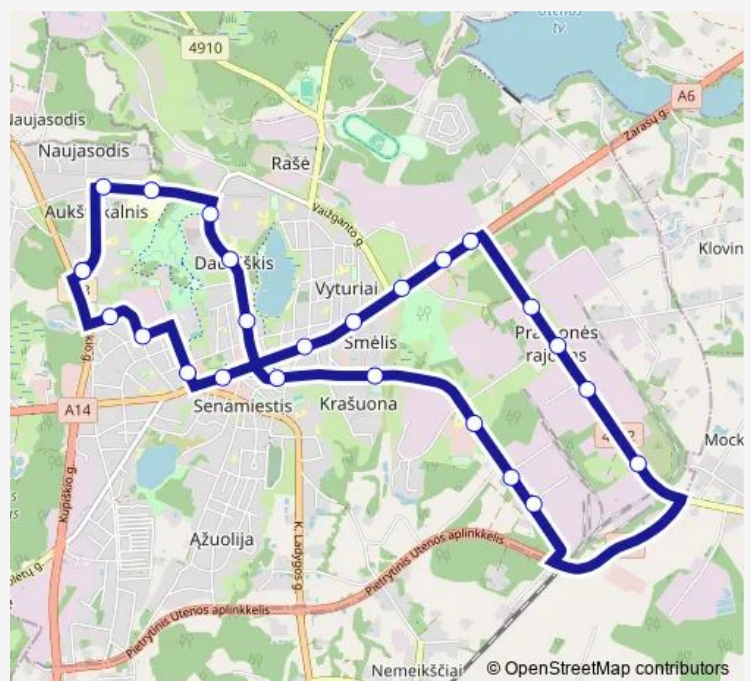

Bus 21E Aukštakalnio žiedas - Autobusų stotis - PMC - Pramonės rajonas

[Go to website](#)

Direction

Autobusų stotis — Aukštakalnio žiedas

4 stops

[Open route schedule](#)

Autobusų stotis

Vyžuonų

A. Šapokos gimnazija

Aukštakalnio žiedas

Route schedule

Autobusų stotis — Aukštakalnio žiedas

Monday	05:14-16:39
Tuesday	05:14-16:39
Wednesday	05:14-16:39
Thursday	05:14-16:39
Friday	05:14-16:39
Saturday	—
Sunday	—

Route info

Direction: Autobusų stotis

Stops: 4

Trip Duration: 0 hour 6 min

Direction

Aukštakalnio žiedas — Autobusų stotis

4 stops

[Open route schedule](#)