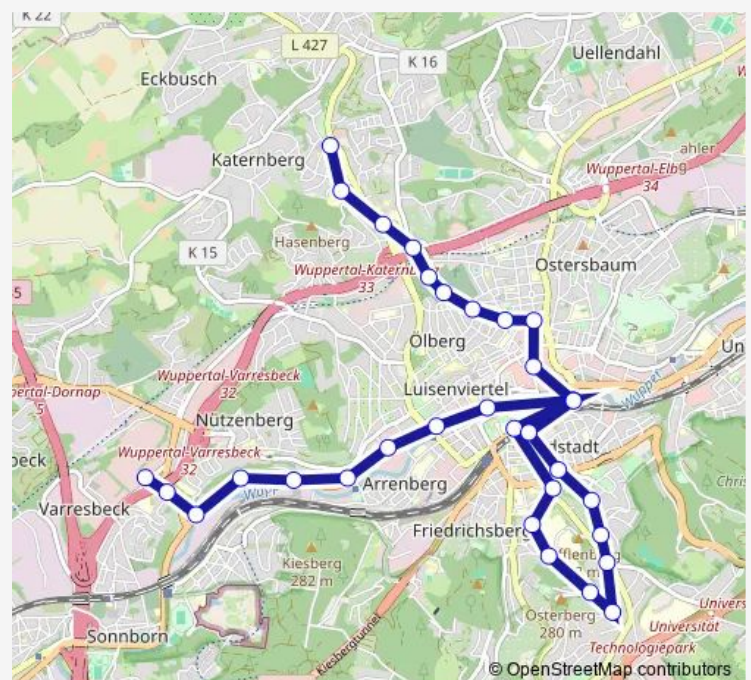

Thursday —

Friday —

Saturday 24:48⁺¹

Sunday —

Route info

Direction: Wuppertal Betriebsh.Varresbeck

Stops: 32

Trip Duration: 0 hour 43 min

E876

Wuppertal Hbf

Wuppertal Wall/Museum

Wuppertal Karlsplatz

Höchsten/St. Josef Krankenhaus

Wuppertal Marienstraße

Wuppertal Friedhofskirche

Wuppertal Am Dorrenberg

Wuppertal Briller Kreuz

Wuppertal Gabelpunkt

W-tal Schulzentrum Kruppstraße

Wuppertal Kuckelsberg

Direction

Wuppertal Betriebsh.Varresbeck — Wuppertal Kuckelsberg

32 stops

[Open route schedule](#)

Sunday 24:48⁺¹

Route info

Direction: Wuppertal Betriebsh.Varresbeck

Stops: 32

Trip Duration: 0 hour 43 min

Höchsten/St. Josef Krankenhaus

Wuppertal Marienstraße

Wuppertal Friedhofskirche