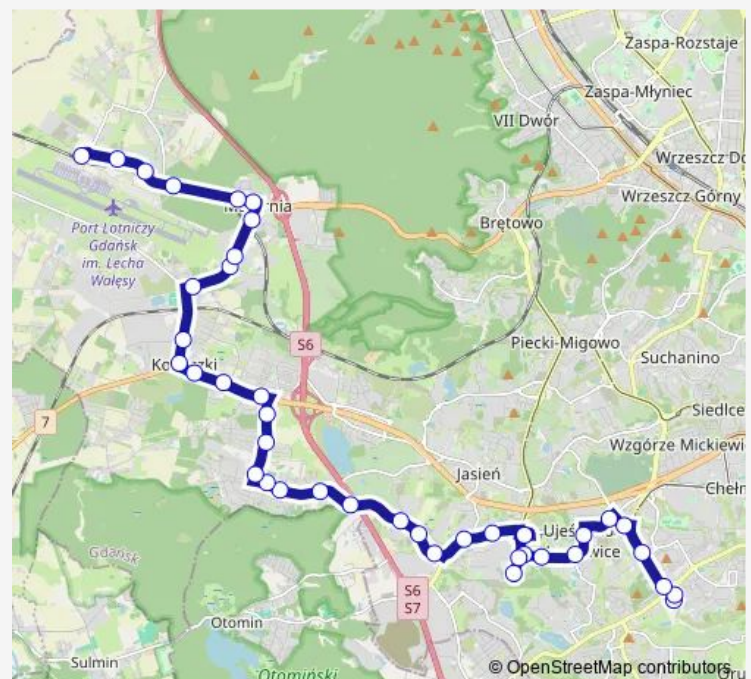

Saturday 04:51-22:30

Sunday 04:51-22:30

Route info

Direction: Łostowice Świętokrzyska 04

Stops: 40

Trip Duration: 0 hour 58 min

Lipuska 01

Kiełpino Szkoła 01

Otomińska 01

Gostyńska Szpital 01

Karczemki 02

Inżynierska 02

Fabryczna 02

Kokoszki 02

Transportowców 02

Nowatorów 01