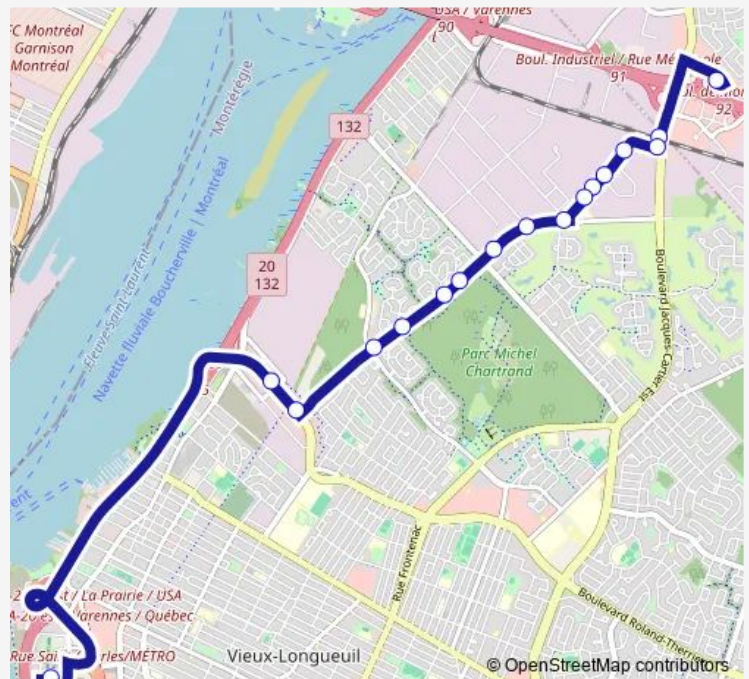

ch. du Lac et boul. Jacques-Cartier est

boul. de Mortagne et Jean-Neveu

boul. de Mortagne et Volta

Stationnement de Mortagne

Route schedule

Terminus Longueuil — Stationnement de Mortagne

Monday 07:00-17:03

Tuesday 07:00-17:03

Wednesday 07:00-17:03

Thursday 07:00-17:03

Friday 07:00-17:03

Saturday —

Sunday —

Route info

Direction: Terminus Longueuil

Stops: 20

Trip Duration: 0 hour 28 min

120 — Lalande / Stationnement de Mortagne

Direction

Stationnement de Mortagne — Terminus Longueuil

17 stops

[Open route schedule](#)

Stationnement de Mortagne

boul. Jacques-Cartier est et Jean-Neveu

Thursday 07:00-17:37

Friday 07:00-17:37

Saturday —

Sunday —

Route info

Direction: Stationnement de Mortagne

Stops: 17

Trip Duration: 0 hour 26 min