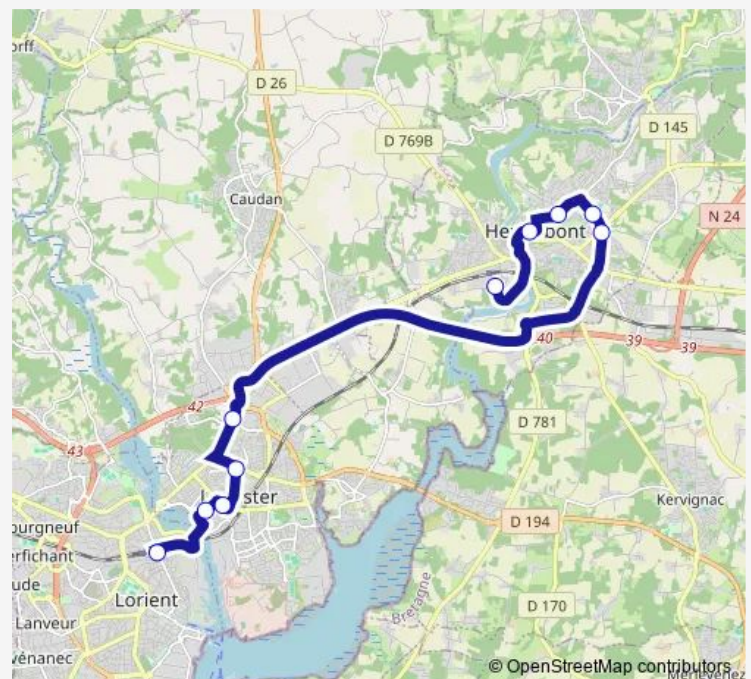

Bus 120 Lorient gare d'Echanges - Hennebont Foyer Prat Izel

[Go to website](#)

Direction

Gare d'Echanges — Kerandré

8 stops

[Open route schedule](#)

Gare d'Echanges

Général Leclerc

Quai 9

Petit Lanester

Parc des Expositions

Les Villageoises

Gare Sncf

Kerandré

Route schedule

Gare d'Echanges — Kerandré

Monday	07:53
Tuesday	07:53
Wednesday	07:53
Thursday	07:53
Friday	07:53
Saturday	—
Sunday	—

Route info

Direction: Gare d'Echanges

Stops: 8

Trip Duration: 0 hour 22 min

Direction

Kerandré — Gare d'Echanges

10 stops

[Open route schedule](#)

Kerandré

Place Foch

Cité Kennedy

Victor Hugo

Le Quimpéro

Parc des Expositions

Petit Lanester