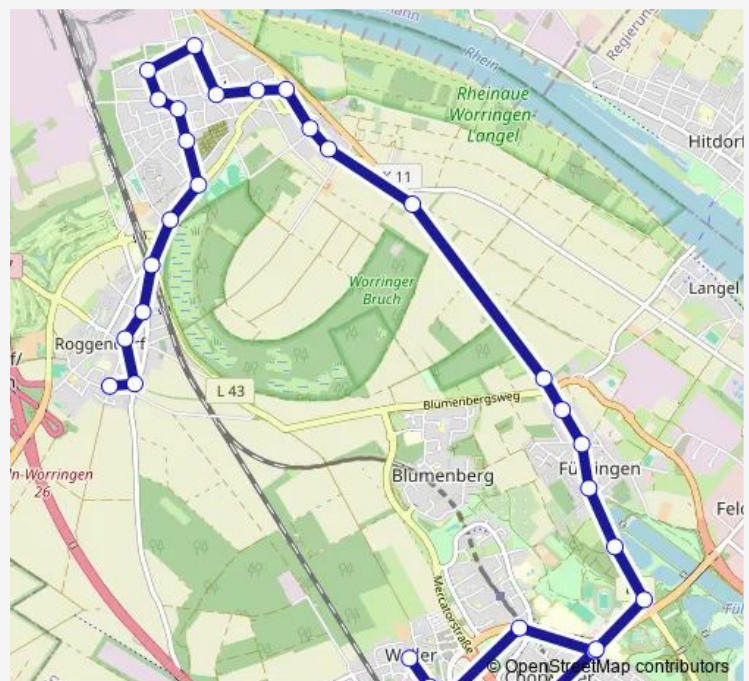

Köln Worringen Dornstr.

Köln Worringen Hafen

Köln Worringen Sankt-Tönnis-Str.

Köln Worringen Am Frohnweiher

Köln Worringen Süd

Köln Worringen Alte Römerstr.

Köln Fühlingen Mennweg

Köln Fühlingen Blumenbergsweg

Köln Fühlingen Arenzhof

Route schedule

Köln Roggendorf Further Str. — Köln Volkhoven/Weiler Weiler

Monday 07:05-07:45

Tuesday 07:05-07:45

Wednesday 07:05-07:45

Thursday 07:05-07:45

Friday 07:05-07:45

Saturday —

Sunday —

Route info

Direction: Köln Roggendorf Further Str.

Stops: 31

Trip Duration: 0 hour 40 min

Köln Fühligen

Köln Fühligen Haus Fühligen

Köln Chorweiler Merianstr.

Köln Chorweiler Karl-Marx-Allee

Köln Chorweiler

Köln Chorweiler Karl-Marx-Allee

Köln Chorweiler Weichselring

Köln Volkhoven/Weiler Weilerweg

Köln Volkhoven/Weiler Wezelostr.

Köln Volkhoven/Weiler Weiler