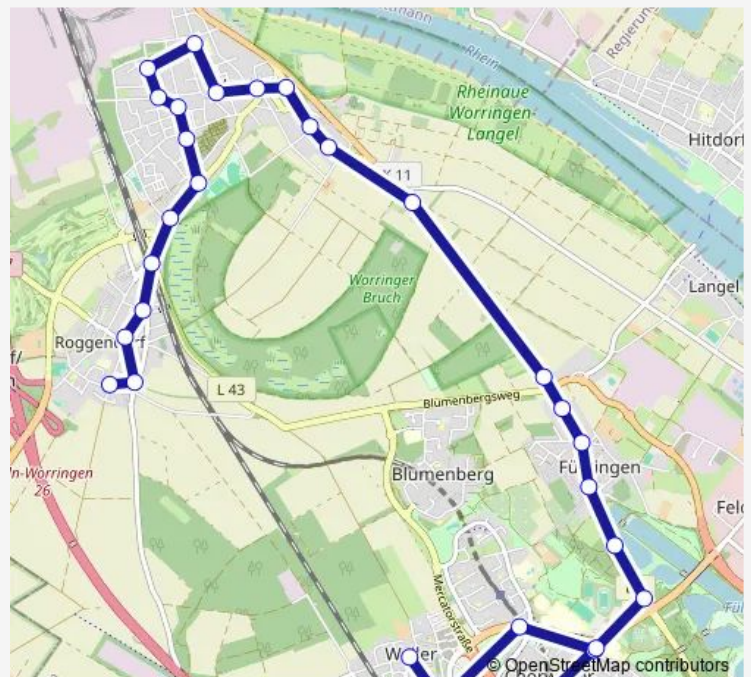

Köln Fühlingen Arenzhof

Route schedule

Köln Roggendorf Further Str. — Köln Blumenberg (S)

Monday 04:35-20:20

Tuesday —

Wednesday —

Thursday 04:35-20:20

Friday 04:35-20:20

Saturday —

Sunday —

Route info

Direction: Köln Roggendorf Further Str.

Stops: 28

Trip Duration: 0 hour 39 min

Köln Fühligen

Köln Fühligen Haus Fühligen

Köln Chorweiler Merianstr.

Köln Chorweiler Karl-Marx-Allee

Köln Chorweiler

Köln Blumenberg Kallbergstr.

Köln Blumenberg (S)

Direction

Köln Roggendorf Further Str. — Köln Chorweiler

26 stops