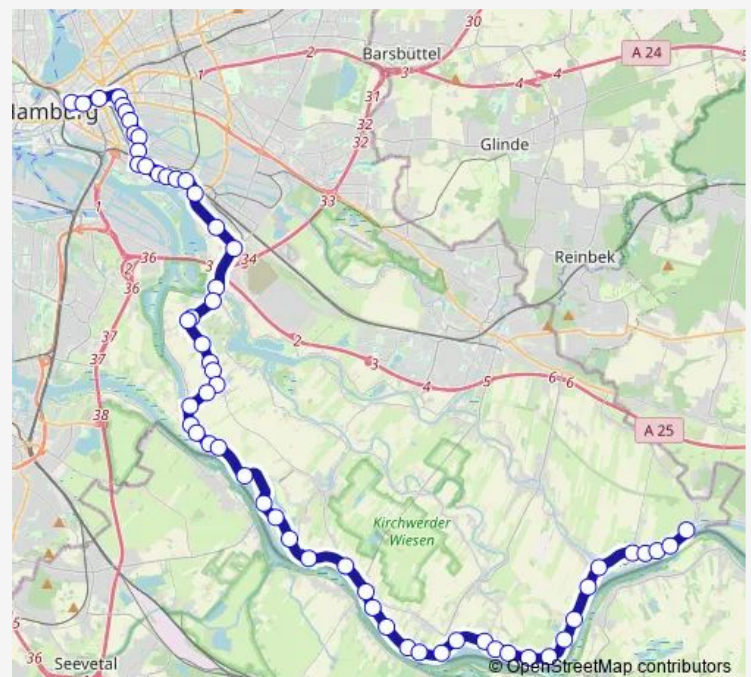

Hower Hauptdeich

### Route schedule

Zeltplatz Altengamme — Hauptbahnhof/ZOB

Monday 04:52-20:52

Tuesday 04:52-20:52

Wednesday 04:52-20:52

Thursday 04:52-20:52

Friday 04:52-20:52

Saturday 04:52-20:52

### Route info

Direction: Zeltplatz Altengamme

Stops: 61

Trip Duration: 1 hour 6 min

120 — Hauptbahnhof / ZOB > %Ub%Sb Berliner Tor > %SB Tiefstack > Zollenspieker > Altengamme

Wraust

Warwischer Hinterdeich