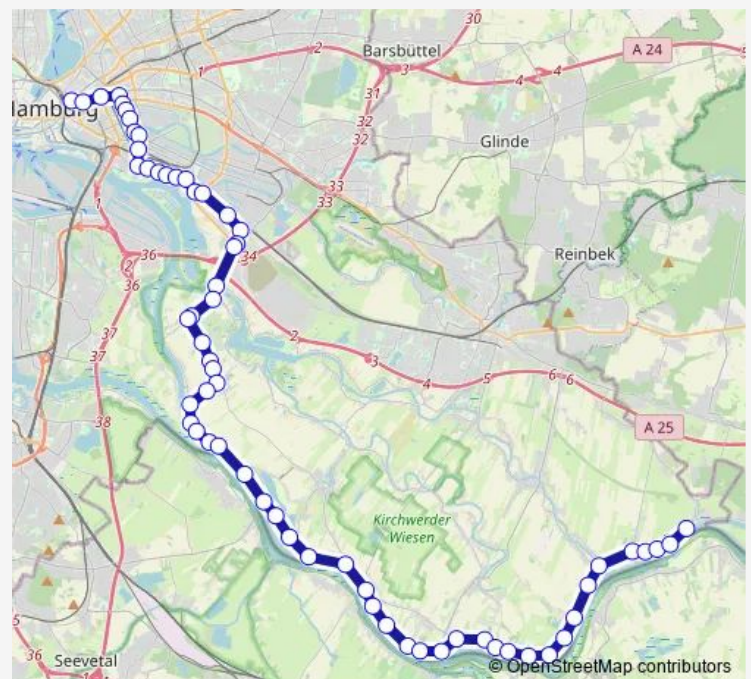

Hower Hauptdeich

### Route schedule

Zeltplatz Altengamme — Hauptbahnhof/Zob

Monday 04:52-20:52

Tuesday 04:52-20:52

Wednesday 04:52-20:52

Thursday 04:52-20:52

Friday 04:52-20:52

Saturday 04:52-20:52

### Route info

Direction: Zeltplatz Altengamme

Stops: 61

Trip Duration: 1 hour 14 min

120

Wraust

Warwischer Hinterdeich

Overwerder