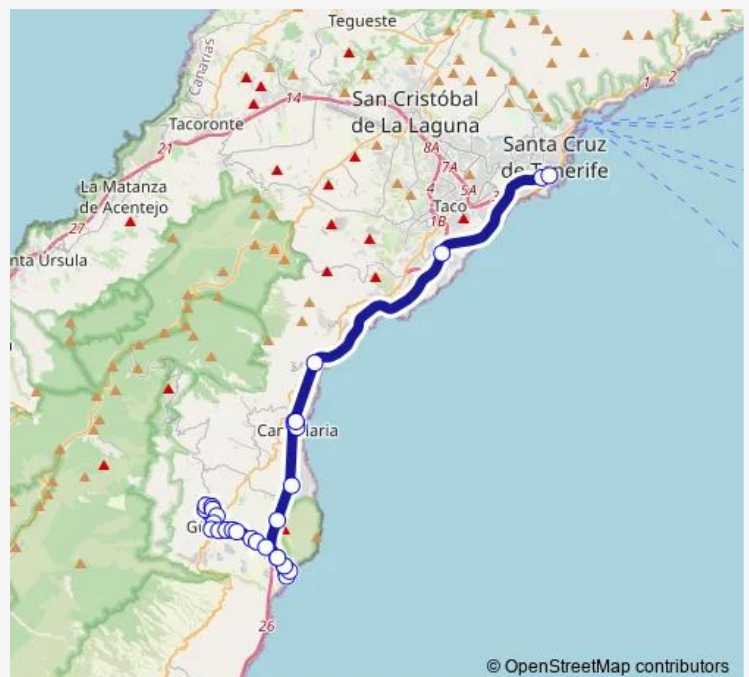

LAS Vichas

LA Cardonera (T)

Colegio Principe Felipe (T)

Barranco Samarines

Litografía

Tarajal

LAS Piteras

Risco Tierra

Thursday 05:30-06:00

Friday 05:30-06:00

Saturday 10:15

Sunday 10:15

Route info

Direction: Intercambiador Sta.Cruz

Stops: 39

Trip Duration: 0 hour 51 min

120 — Santa Cruz -> Güimar-POR Candelaria Y EL Puer-
tito DE Güimar

Polígono DE Güímar

Enlace EL Polígono

Camino DEL Socorro

Finca Radamés

Finca DON Martín

Olof Palme

Puertito DE Güímar (T)