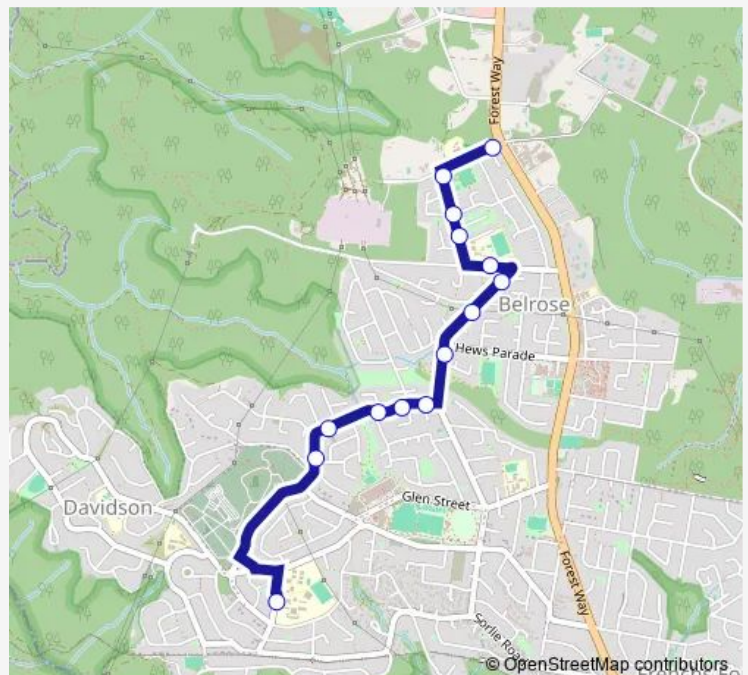

School Bus 120 Wyatt Av at Lockhart PI to Davidson Hs

[Go to website](#)

Direction

Wyatt Av After Forest Way — Davidson High School, Mimosa St

14 stops

[Open route schedule](#)

Wyatt Av After Forest Way

Wyatt Park Tennis Centre, Cotentin Rd

Cotentin Rd Opp Stratford Dr

Cotentin Rd Before Nursery Pl

Belrose Public School, Ralston Av

Pringle Av Opp Ralston Av Shops

Pringle Av Opp Windrush Av

Pringle Av After Hews Pde

Haigh Av At Loretta Pl

Haigh Av At Castle Cres

Haigh Av At Coora Av

Haigh Av Opp Wanniti Rd

Hakea Av At Kyeema Pde

Davidson High School, Mimosa St

Route schedule

Wyatt Av After Forest Way — Davidson High School, Mimosa St

Monday	07:42
Tuesday	07:42
Wednesday	07:42
Thursday	07:42
Friday	—
Saturday	—
Sunday	—

Route info

Direction: Wyatt Av After Forest Way

Stops: 14

Trip Duration: 0 hour 8 min

120 School Bus time schedules and route maps are available in an offline PDF at busmaps.com. Use the busmaps.com website to see live bus times, train schedule or subway schedule, and step-by-step directions for all public transit in Sydney