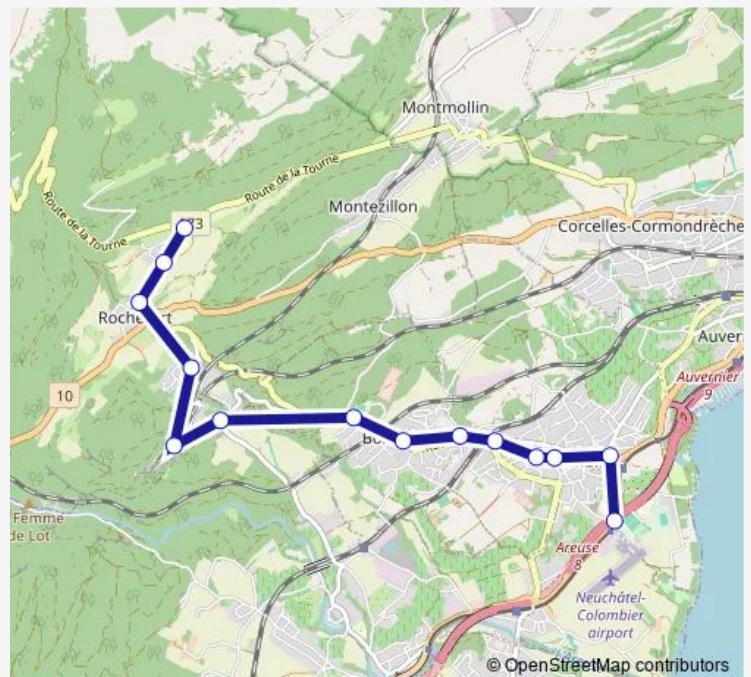

### Direction

Les Grattes de bise — Colombier NE, Cescole

14 stops

[Open route schedule](#)

Les Grattes de bise

Rochefort, L'Erable

Rochefort, école

Chambrelien, La Saugue

### Route schedule

Les Grattes de bise — Colombier NE, Cescole

Monday 13:25

Tuesday 13:25

Wednesday —

Thursday 13:25

Friday 13:25

Saturday —

### Route info

Direction: Les Grattes de bise

Stops: 14

Trip Duration: 0 hour 21 min

**Direction**

Colombier NE, Cescole — Les Grattes de bise

10 stops

[Open route schedule](#)

## Route schedule

Colombier NE, Cescole — Les Grattes de bise

Monday	12:07
Tuesday	12:07
Wednesday	12:07
Thursday	12:07
Friday	12:07
Saturday	—
Sunday	—